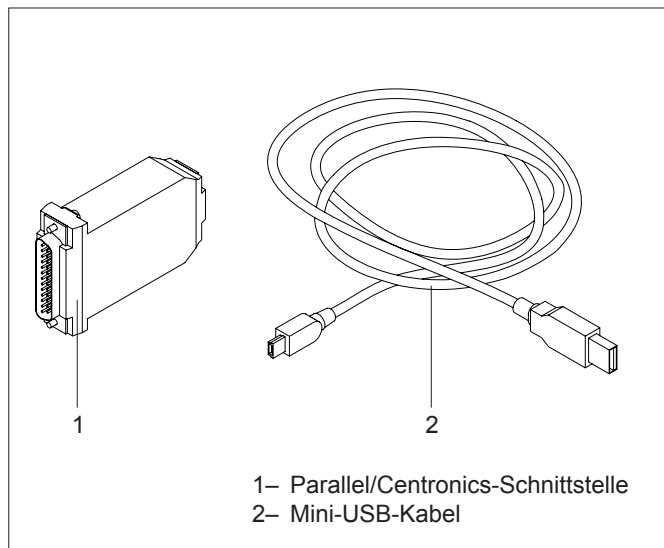

Bedienungsanleitung

Parallel/Centronics-Schnittstelle (Art.-Nr. 5954200)

Ausgabe: 3/10 · Art.-Nr. 9008513

Funktion

Die externe Parallel/Centronics-Schnittstelle dient zum Anschluss von A+- und MACH4-Druckern an die Parallelschnittstelle eines Computers.

Für den Betrieb der Parallel/Centronics-Schnittstelle ist mindestens die Version 3.07 der Drucker-Firmware erforderlich !

Montage

- ▶ Stecken Sie die Parallel/Centronics-Schnittstelle (1) mit dem 25-poligen Stecker an die Parallelschnittstelle des Computers.
- ▶ Kontaktieren Sie die Parallel/Centronics-Schnittstelle (1) mit dem Mini-USB-Kabel (2) an einer USB-Master-Schnittstelle (3) des Druckers.

Setup

Die Schnittstelle wird standardmäßig im bidirektionalen Modus betrieben.

Der bidirektionale Modus kann im Setup unter

Einstellungen>Schnittstellen>IEEE1284

ausgeschaltet werden. In diesem Fall verhält sich die Schnittstelle wie ein Standard-Centronics-Interface.