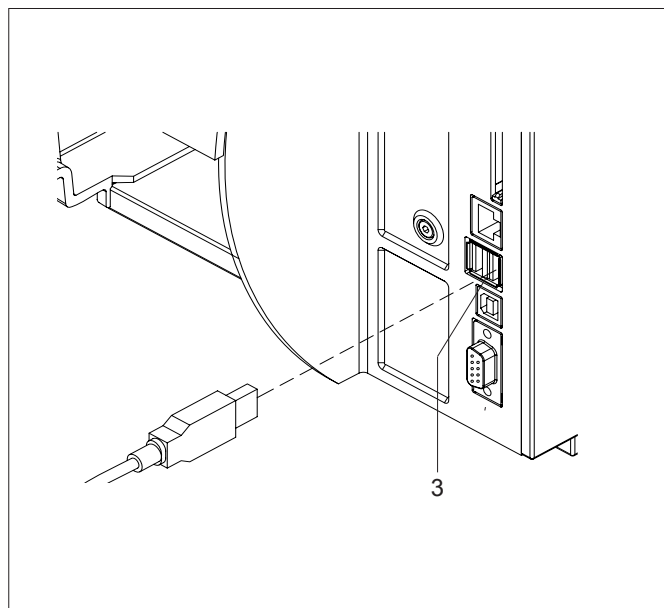

Bedienungsanleitung

Parallel/Centronics-Schnittstelle (Art.-Nr. 5954200)

Ausgabe: 3/10 · Art.-Nr. 9008513

Funktion

Die externe Parallel/Centronics-Schnittstelle dient zum Anschluss von A+- und MACH4-Druckern an die Parallelschnittstelle eines Computers.