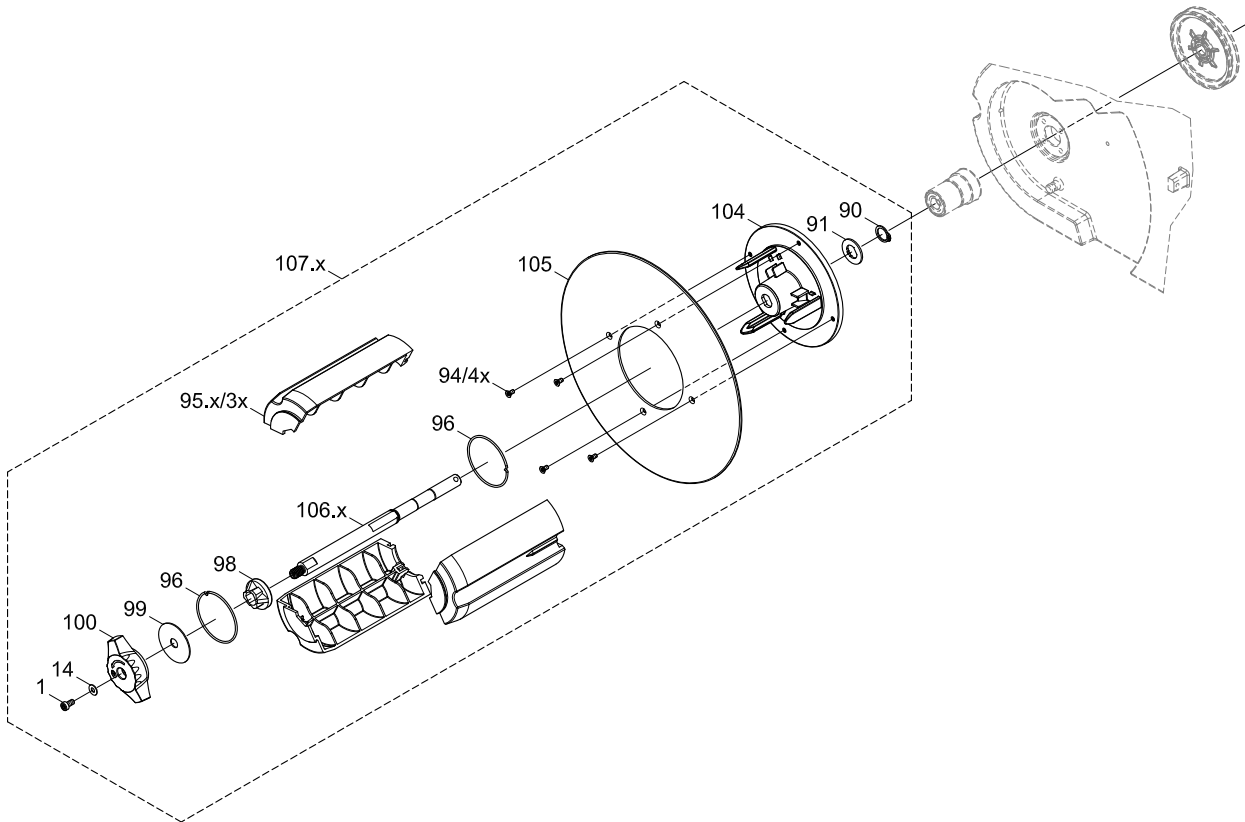

No.	Part No.	Description	PU	Notes	Serial No.	
					from	to
1	5902837.001	Screw DIN7984-M4x8	10			
14	5903003.001	Washer DIN125-A4.3	10			
90	5903517.001	Snap Ring DIN471-12x1	10			
91	6130332.001	Draw Plate	1			
94	5902839.001	Screw DIN7991-M3x6	10			
95.1	5958954.001	Shell	1	120		
95.2	5958988.001	Shell	3	180		
96	5958969.001	Snap Ring	1			
98	5958955.001	Cone	1			

No.	Part No.	Description	PU	Notes	Serial No.	
					from	to
99	5961286.001	Washer	1			
100	5953822.001	Set Knob	1			
104	6130263.001	Cone	1			
105	5958963.001	Wall Spacer	1			
106.1	6130251.001	Shaft	1	120		
106.2	6130361.001	Shaft	1	180		
107.1	6130266.001	Rewinder	1	120		
107.2	6130285.001	Rewinder	1	180		

Notes	120	ROXI 120R
	180	ROXI 180R