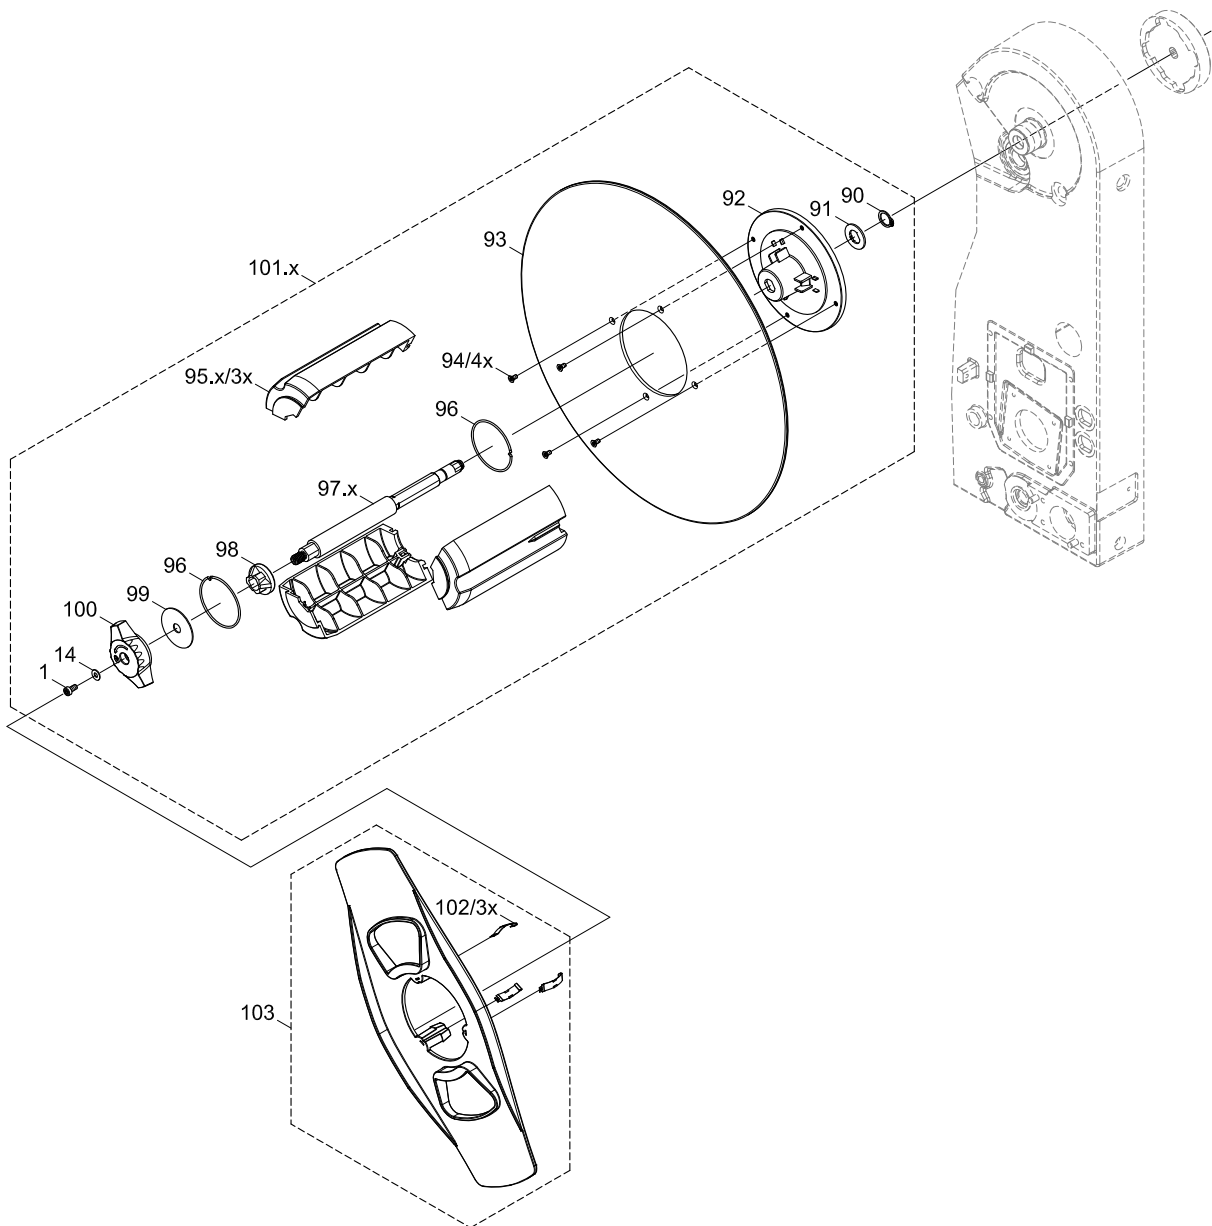

No.	Part No.	Description	PU	Notes	Serial No.	
					from	to
1	5902837.001	Screw DIN7984-M4x8	10			
14	5903003.001	Washer DIN125-A4.3	10			
90	5903517.001	Snap Ring DIN471-12x1	10			
91	6130332.001	Draw Plate	1			
92	6130351.001	Cone	1			
93	6010820.001	Wall Spacer	1			
94	5902839.001	Screw DIN7991-M3x6	10			
95.1	5958954.001	Shell	1	120		
95.2	5958988.001	Shell	3	180		
96	5958969.001	Snap Ring	1			

No.	Part No.	Description	PU	Notes	Serial No.	
					from	to
97.1	6130261.001	Shaft	1	120		
97.2	6130282.001	Shaft	1	180		
98	5958955.001	Cone	1			
99	5961286.001	Washer	1			
100	5953822.001	Set Knob	1			
101.1	6130264.001	Unwinder	1	120		
101.2	6130283.001	Unwinder	1	180		
102	5958984.001	Margin Stop	1			
103	5958977.001	Spring	1			

Notes	120	ROXI 120R
	180	ROXI 180R