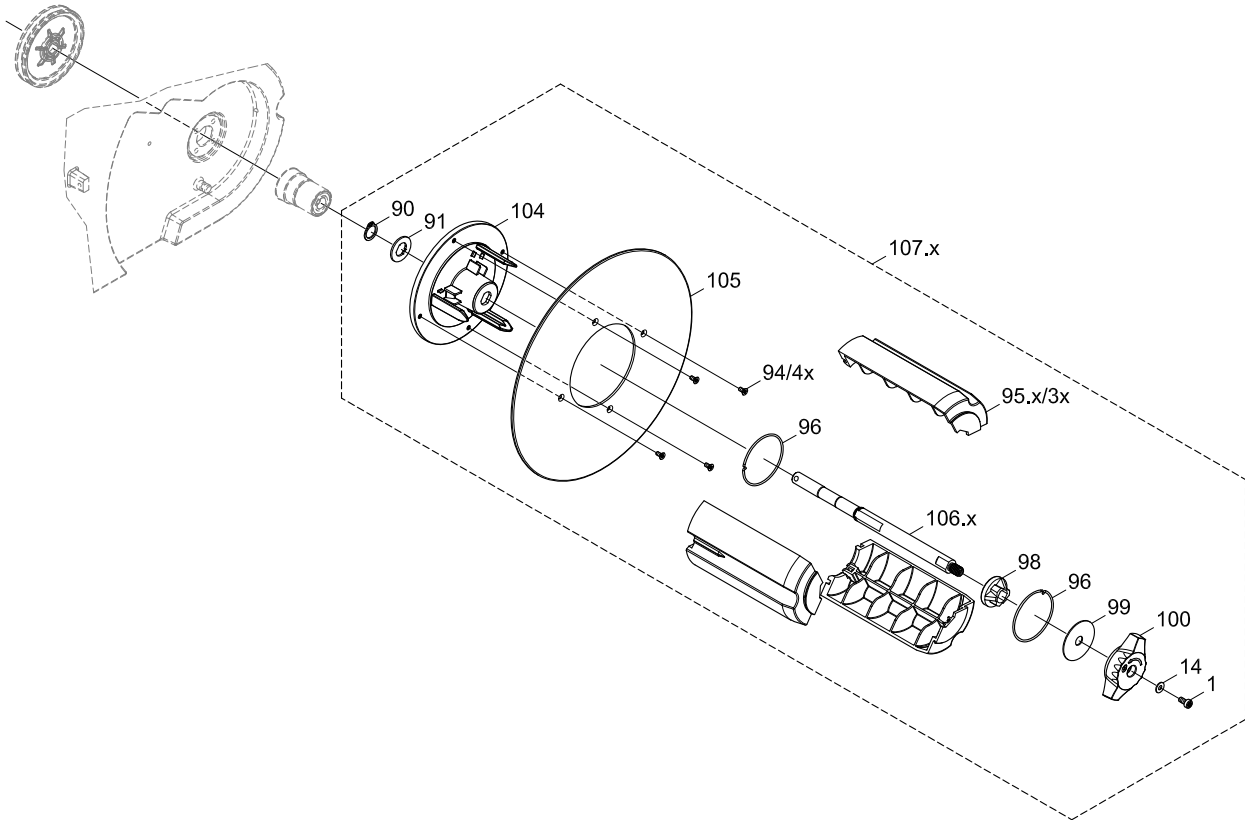

No.	Part No.	Description	PU	Notes	Serial No.	
					from	to
1	5902837.001	Screw DIN7984-M4x8	10			
14	5903003.001	Washer DIN125-A4.3	10			
90	5903517.001	Snap Ring DIN471-12x1	10			
91	6130332.001	Draw Plate	1			
94	5902839.001	Screw DIN7991-M3x6	10			
95.1	5958954.001	Shell	1	120		
95.2	5958988.001	Shell	3	180		
96	5958969.001	Snap Ring	1			
98	5958955.001	Cone	1			

No.	Part No.	Description	PU	Notes	Serial No.	
					from	to
99	5961286.001	Washer	1			
100	5953822.001	Set Knob	1			
104	6130263.001	Cone	1			
105	5958963.001	Wall Spacer	1			
106.1	6130251.001	Shaft	1	120		
106.2	6130361.001	Shaft	1	180		
107.1	6130266.001	Rewinder	1	120		
107.2	6130285.001	Rewinder	1	180		

Notes	120	ROXI 120L
	180	ROXI 180L