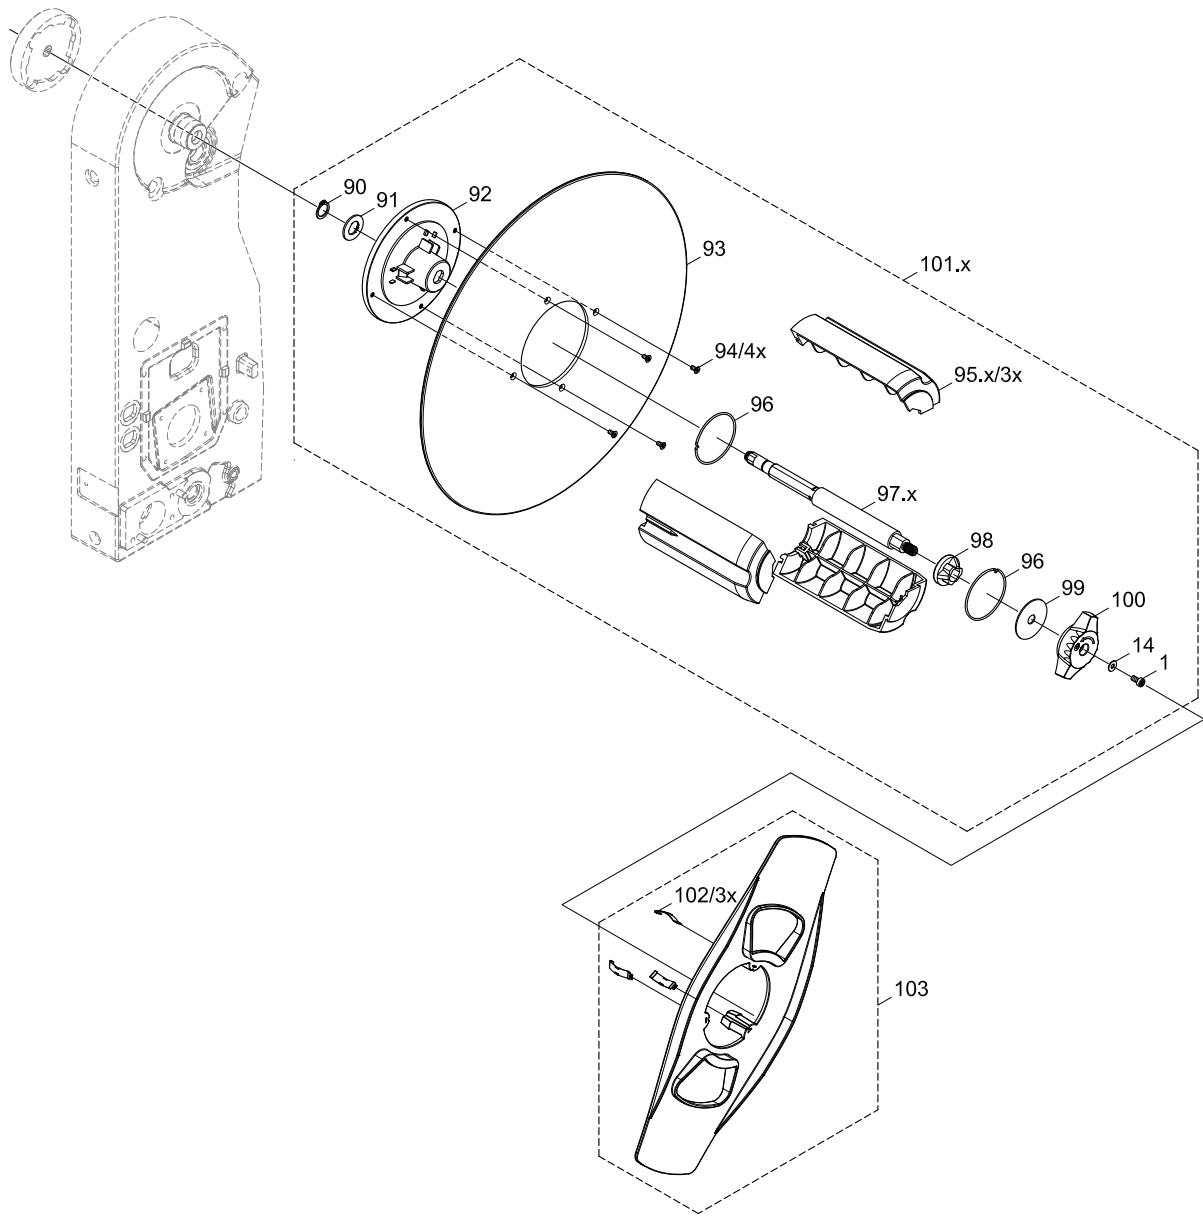

No.	Part No.	Description	PU	Notes	Serial No.	
					from	to
1	5902837.001	Screw DIN7984-M4x8	10			
14	5903003.001	Washer DIN125-A4.3	10			
90	5903517.001	Snap Ring DIN471-12x1	10			
91	6130332.001	Draw Plate	1			
92	6130351.001	Cone	1			
93	6010820.001	Wall Spacer	1			
94	5902839.001	Screw DIN7991-M3x6	10			
95.1	5958954.001	Shell	1	120		
95.2	5958988.001	Shell	3	180		
96	5958969.001	Snap Ring	1			

No.	Part No.	Description	PU	Notes	Serial No.	
					from	to
97.1	6130261.001	Shaft	1	120		
97.2	6130282.001	Shaft	1	180		
98	5958955.001	Cone	1			
99	5961286.001	Washer	1			
100	5953822.001	Set Knob	1			
101.1	6130264.001	Unwinder	1	120		
101.2	6130283.001	Unwinder	1	180		
102	5958984.001	Margin Stop	1			
103	5958977.001	Spring	1			

Notes	120	ROXI 120L
	180	ROXI 180L