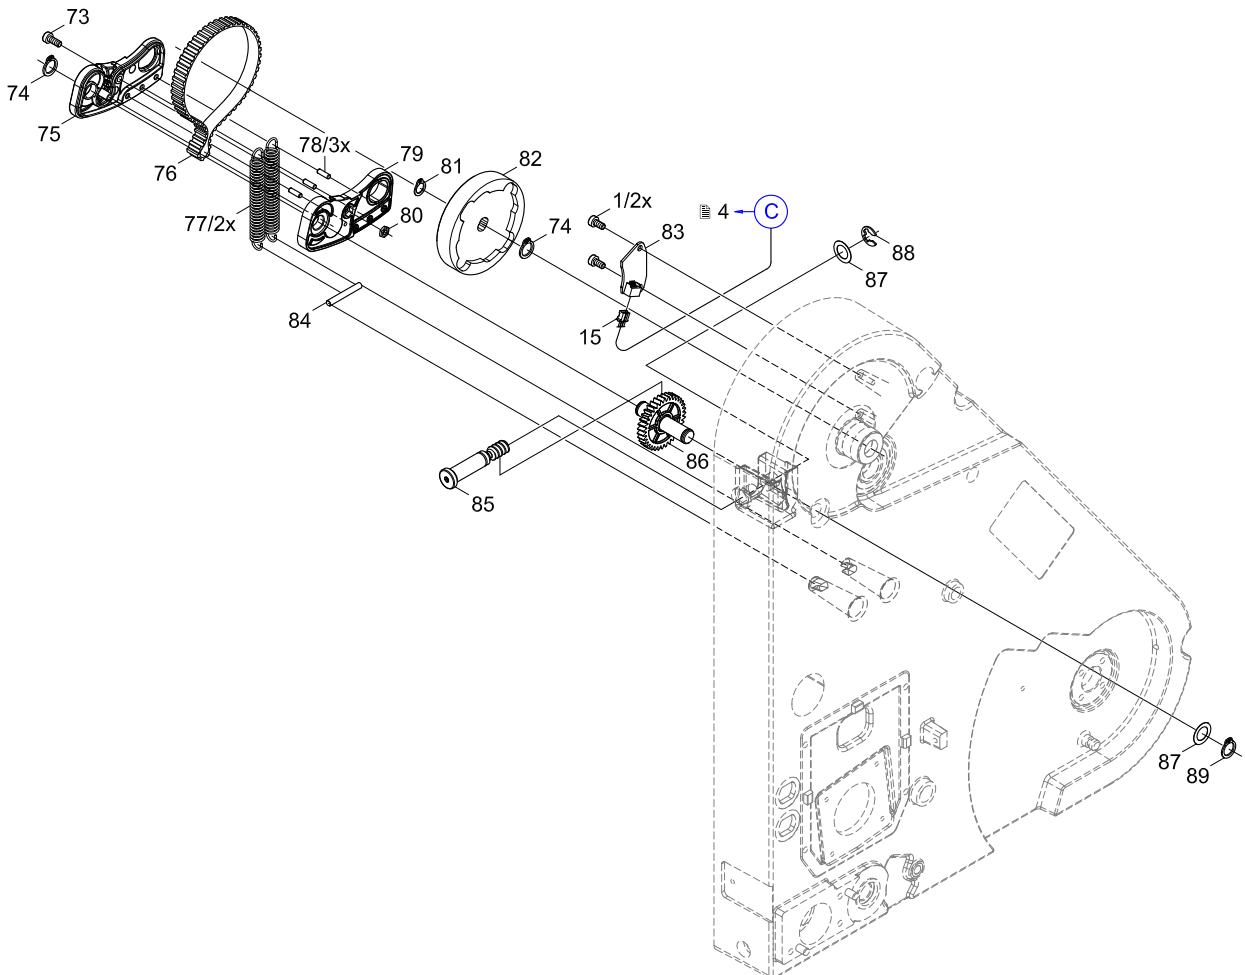

Nr.	Art.-Nr.	Benennung	VPE	Bem.	Serien-Nr.	
					von	bis
1	5902837.001	Schraube DIN7984-M4x8	10			
15	5551022.001	Kabel ENDDIM	1			
73	5909209.001	Schraube DIN7984 M4x10	10			
74	5903527.001	Sicherungsring DIN471-10x1	10			
75	5977622.001	Halbschale	1			
76	5907385.001	Zahnriemen 54-T5-10	1			
77	5906302.001	Zugfeder	1			
78	5904122.001	Zylinderstift DIN7-3m6x8	10			
79	5977623.001	Halbschale	1			
80	5902582.001	Mutter DIN439-M4	10			

Nr.	Art.-Nr.	Benennung	VPE	Bem.	Serien-Nr.	
					von	bis
81	5903516.001	Sicherungsring DIN471-8x0,8	10			
82	6130260.001	Bremsrad	1			
83	5551212.001	LP ENDDIM	1			
84	5904148.001	Zylinderstift DIN6325-4m6x30	10			
85	6130363.001	Schneckenbolzen	1			
86	6130362.001	Schneckenradexzenter	1			
87	5903043.001	Passscheibe DIN988-10x16x0,2	10			
88	5903501.001	Sicherungs Scheibe DIN6799-7	10			
89	5903553.001	Sicherungsring DIN471-10	10