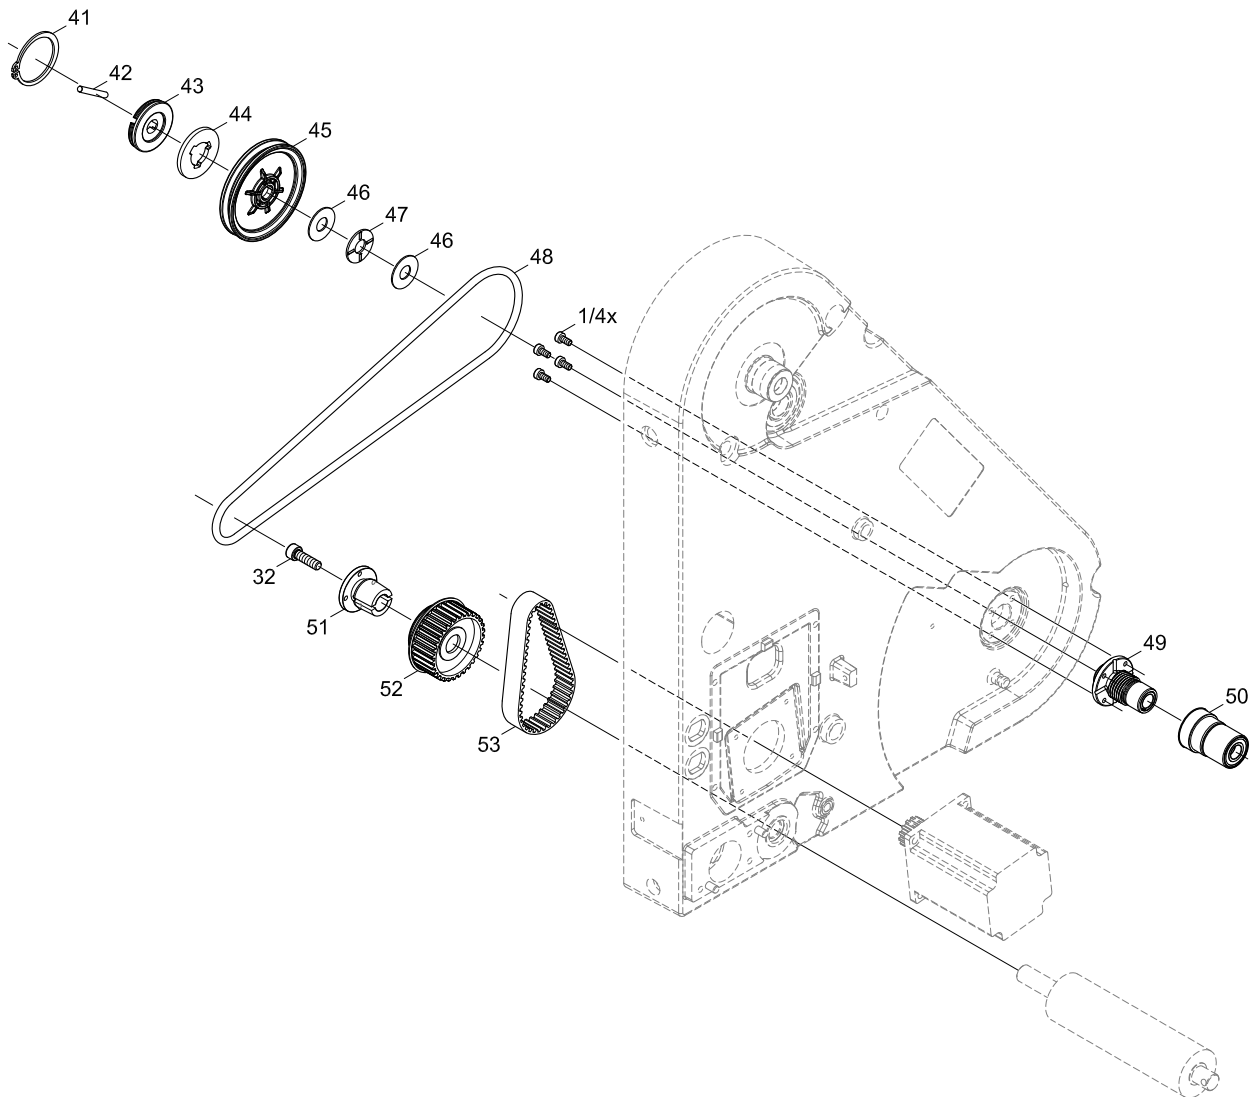

Nr.	Art.-Nr.	Benennung	VPE	Bem.	Serien-Nr.	
					von	bis
1	5902837.001	Schraube DIN7984-M4x8	10			
32	5902975.001	Schraube ISO14579-M6x20	10			
41	5903573.001	Sicherungsring DIN471-35x1,5	10			
42	5904148.001	Zylinderstift DIN6325-4m6x30	10			
43	6130229.001	Reibscheibe	1			
44	5970959.001	Reibbelag	1			
45	5970957.001	Riemenscheibe	1			
46	5901162.001	Axialscheibe	1			

Nr.	Art.-Nr.	Benennung	VPE	Bem.	Serien-Nr.	
					von	bis
47	5901161.001	Axial-Nadelkranz	1			
48	5906328.001	Rundriemen 5,0x585	1			
49	6130367.001	Lagerbuchse	1			
50	6130240.001	Hebellager	1			
51	6130347.001	Konus	1			
52	6130349.001	Riemenrad 32	1			
53	5907979.001	Zahnriemen 51-5M-15	1