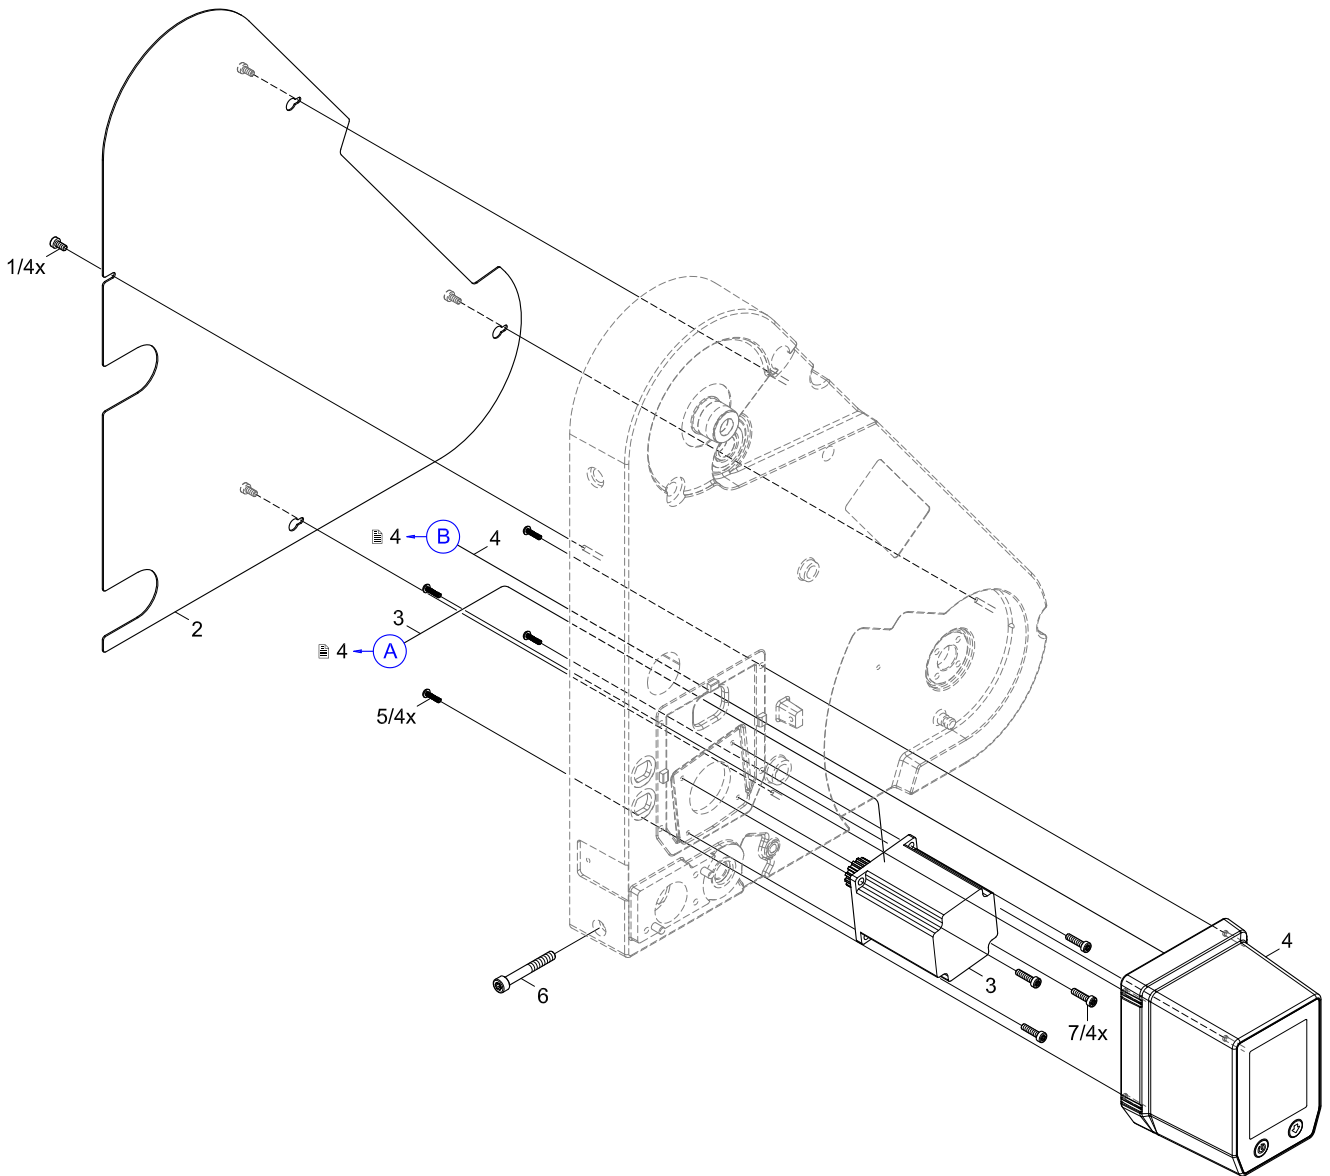

Nr.	Art.-Nr.	Benennung	VPE	Bem.	Serien-Nr.	
					von	bis
1	5902837.001	Schraube DIN7984-M4x8	10			
2	6130279.001	Deckel	1			
3	6130360.001	Schrittmotor	1			
4	6130275.001	Bedienfeld	1			

Nr.	Art.-Nr.	Benennung	VPE	Bem.	Serien-Nr.	
					von	bis
5	5902821.001	Schraube EJOT-PT-K35x12	10			
6	5902977.001	Schraube ISO14579-M6x45	10			
7	5902572.001	Schraube DIN7984-M4x16	10			