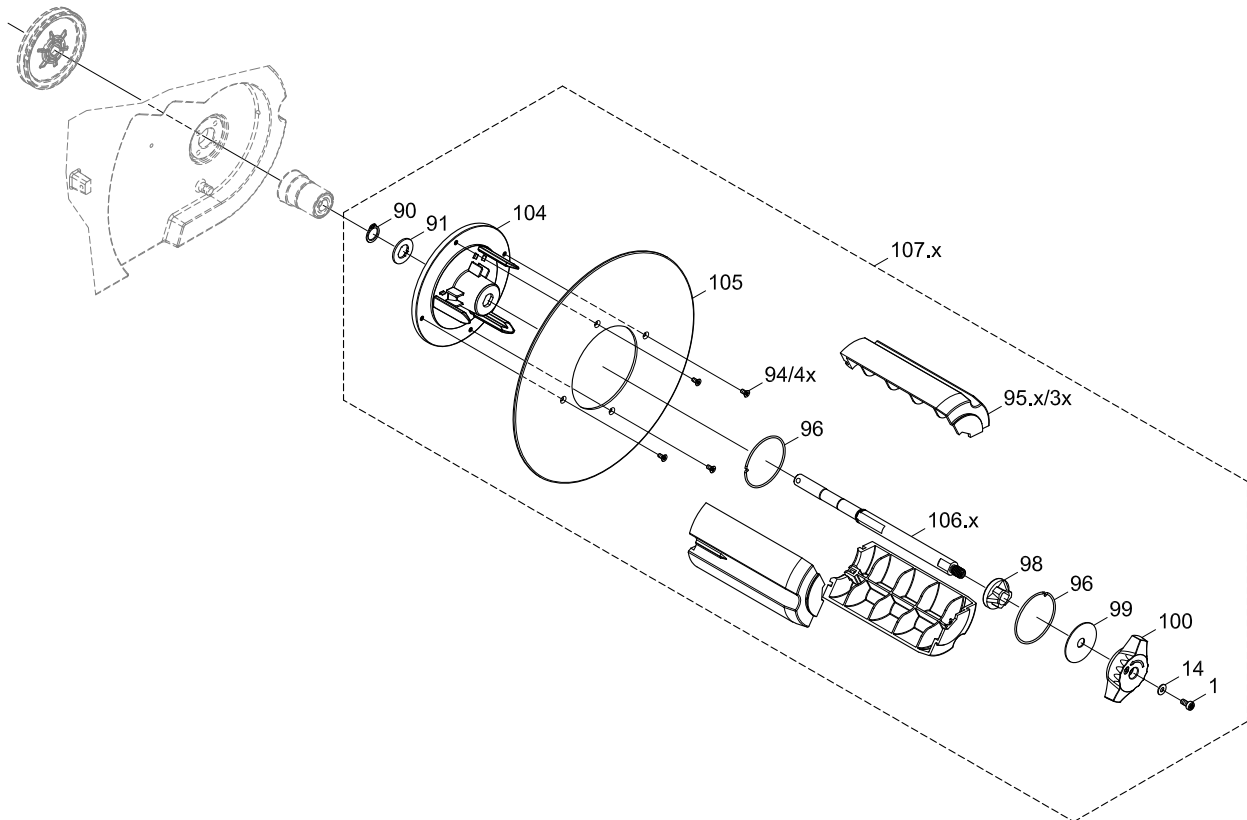

Nr.	Art.-Nr.	Benennung	VPE	Bem.	Serien-Nr.	
					von	bis
1	5902837.001	Schraube DIN7984-M4x8	10			
14	5903003.001	Scheibe DIN125-A4,3	10			
90	5903517.001	Sicherungsring DIN471-12x1	10			
91	6130332.001	Zugscheibe	1			
94	5902839.001	Schraube DIN7991-M3x6	10			
95.1	5958954.001	Schale	1	120		
95.2	5958988.001	Schale	3	180		
96	5958969.001	Sprengring	1			
98	5958955.001	Konus	1			

Nr.	Art.-Nr.	Benennung	VPE	Bem.	Serien-Nr.	
					von	bis
99	5961286.001	Scheibe	1			
100	5953822.001	Stellknopf	1			
104	6130263.001	Spannkonus	1			
105	5958963.001	Teller	1			
106.1	6130251.001	Wickelwelle	1	120		
106.2	6130361.001	Wickelwelle	1	180		
107.1	6130266.001	Aufwickler	1	120		
107.2	6130285.001	Aufwickler	1	180		

Bem.	120	ROXI 120L
	180	ROXI 180L