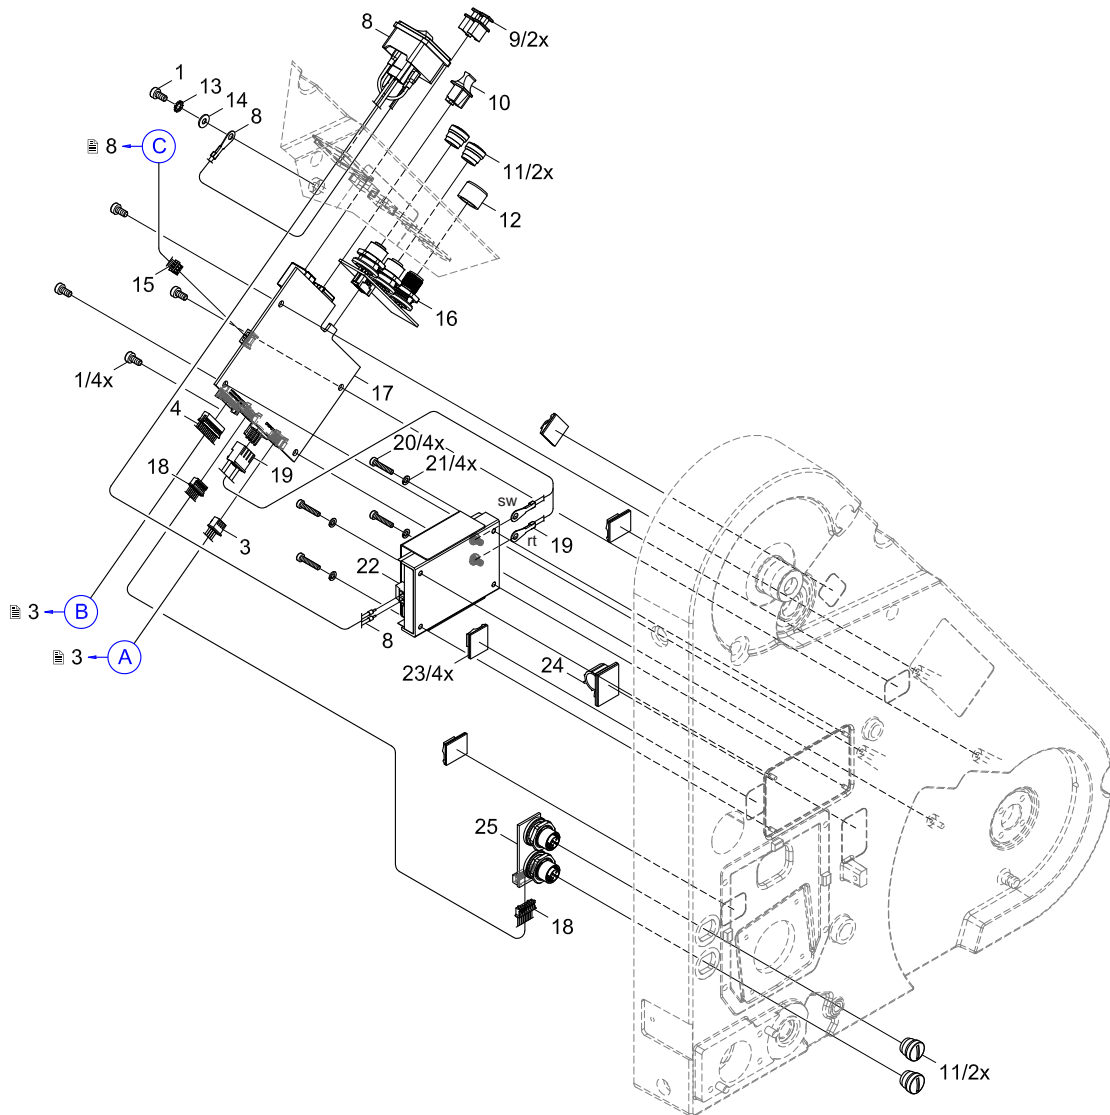

Nr.	Art.-Nr.	Benennung	VPE	Bem.	Serien-Nr.	
					von	bis
1	5902837.001	Schraube DIN7984-M4x8	10			
3	6130360.001	Schrittmotor	1			
4	6130275.001	Bedienfeld	1			
8	5551027.001	Netzeingangsmodule	1			
9	5906188.001	Schutzkappe	1			
10	5906190.001	Schutzkappe	10			
11	5907155.001	Abdeckkappe M12 female	1			
12	5907213.001	Abdeckkappe M12 male	1			
13	5903117.001	Zahnscheibe DIN6797-A4,3	10			
14	5903003.001	Scheibe DIN125-A4,3	10			
15	5551022.001	Kabel ENDDIM	1			

Nr.	Art.-Nr.	Benennung	VPE	Bem.	Serien-Nr.	
					von	bis
16	5555249.001	LP I/O	1			
17	5555227.001	LP CPU	1			
18	5551021.001	Kabel STOP	1			
19	5551023.001	Kabel Netzteil	1			
20	5902888.001	Schraube DIN7984-M3x16	10			
21	5903022.001	Federring DIN127-B3	10			
22	5907913.001	Netzteil	1			
23	5901583.001	Kabelclip	10			
24	5901781.001	Kabelhalter	10			
25	5555251.001	LP STOP	1