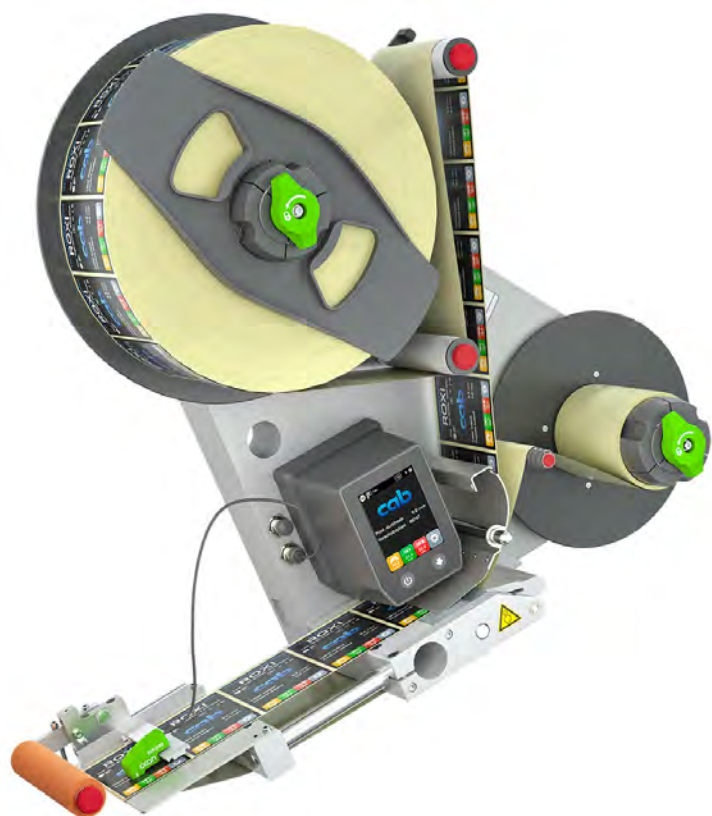

Ersatzteilliste

Etikettenspender

ROXI LINKS

MADE IN GERMANY

Familie	Typ
ROXI	120L
	180L

Inhaltsverzeichnis

1	Deckel, Bedienfeld, Motor.....	3
2	Elektronik, Netzteil.....	4
3	Transportbaugruppe	5
4	Getriebe	6
5	Pendelarm, Tänzerarm	7
6	Bremse Abwickler	8
7	Abwickler	9
8	Aufwickler	10
9	Ersatzteilregister	11