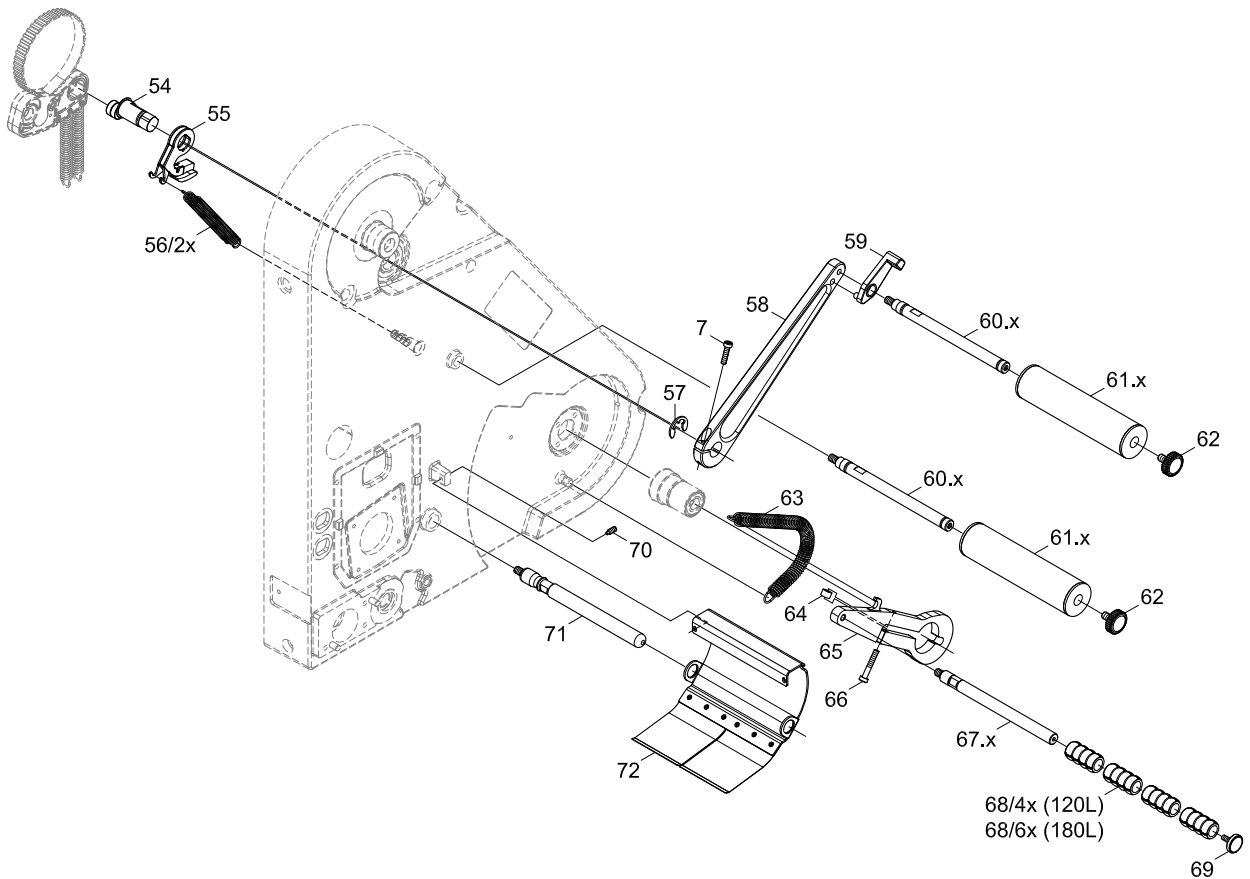

Nr.	Art.-Nr.	Benennung	VPE	Bem.	Serien-Nr.	
					von	bis
7	5902572.001	Schraube DIN7984-M4x16	10			
54	6130272.001	Welle	1			
55	6130269.001	Federlenker	1			
56	5906365.001	Zugfeder	1			
57	5903526.001	Sicherungsscheibe DIN6799-10	10			
58	5977630.001	Pendelarm	1			
59	5983198.001	Papierführung	1			
60.1	5983197.001	Achse	1	120		
60.2	5983271.001	Achse	1	180		
61.1	5907561.001	Umlenkrolle	1	120		
61.2	5907562.001	Umlenkrolle	1	180		
62	5902980.001	Rändelschraube M6x10	10			

Nr.	Art.-Nr.	Benennung	VPE	Bem.	Serien-Nr.	
					von	bis
63	5906317.001	Zugfeder	1			
64	5900527.001	Distanzhülse PA M4x5	10			
65	6130340.001	Tänzerarm	1			
66	5902863.001	Schraube DIN7984-M4x25	10			
67.1	6130343.001	Achse	1	120		
67.2	6130344.001	Achse	1	180		
68	6111001.001	Roller	1			
69	6130419.001	Rändelschraube M4x12	1			
70	5904506.001	Gewindestift DIN915-M4x10	10			
71	6130377.001	Achse	1			
72	5971247.001	Bremsblech	1			

Bem.	120	ROXI 120L
	180	ROXI 180L