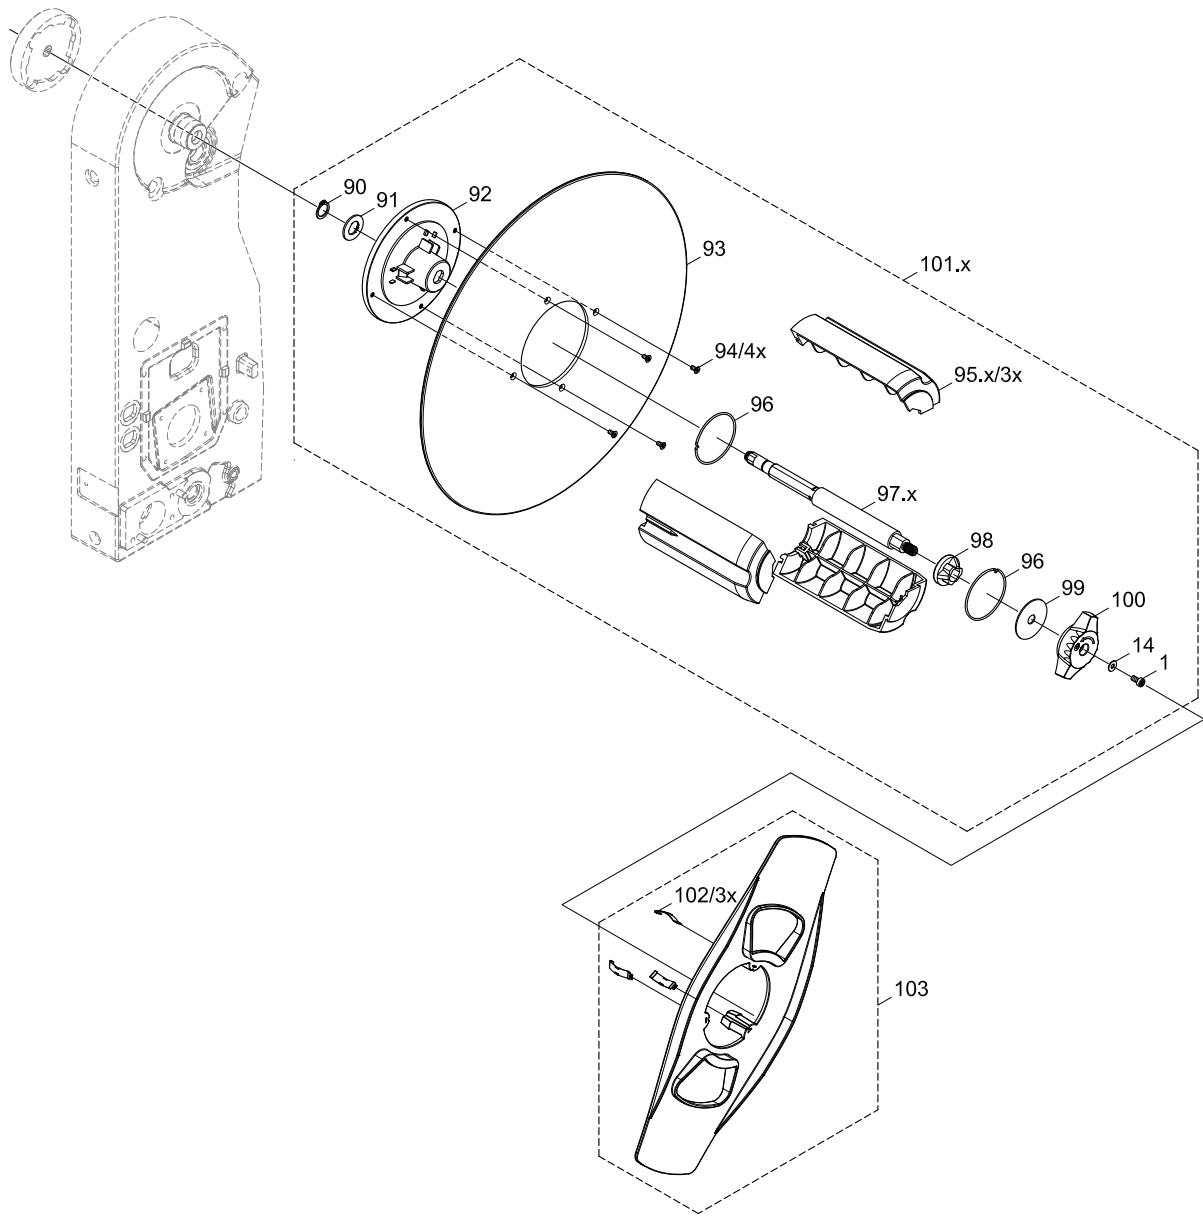

Nr.	Art.-Nr.	Benennung	VPE	Bem.	Serien-Nr.	
					von	bis
1	5902837.001	Schraube DIN7984-M4x8	10			
14	5903003.001	Scheibe DIN125-A4,3	10			
90	5903517.001	Sicherungsring DIN471-12x1	10			
91	6130332.001	Zugscheibe	1			
92	6130351.001	Spannkonus	1			
93	6010820.001	Teller	1			
94	5902839.001	Schraube DIN7991-M3x6	10			
95.1	5958954.001	Schale	1	120		
95.2	5958988.001	Schale	3	180		
96	5958969.001	Sprengring	1			

Nr.	Art.-Nr.	Benennung	VPE	Bem.	Serien-Nr.	
					von	bis
97.1	6130261.001	Wickelwelle	1	120		
97.2	6130282.001	Wickelwelle	1	180		
98	5958955.001	Konus	1			
99	5961286.001	Scheibe	1			
100	5953822.001	Stellknopf	1			
101.1	6130264.001	Abwickler	1	120		
101.2	6130283.001	Abwickler	1	180		
102	5958984.001	Randsteller	1			
103	5958977.001	Blattfeder	1			

Bem.	120	ROXI 120L
	180	ROXI 180L