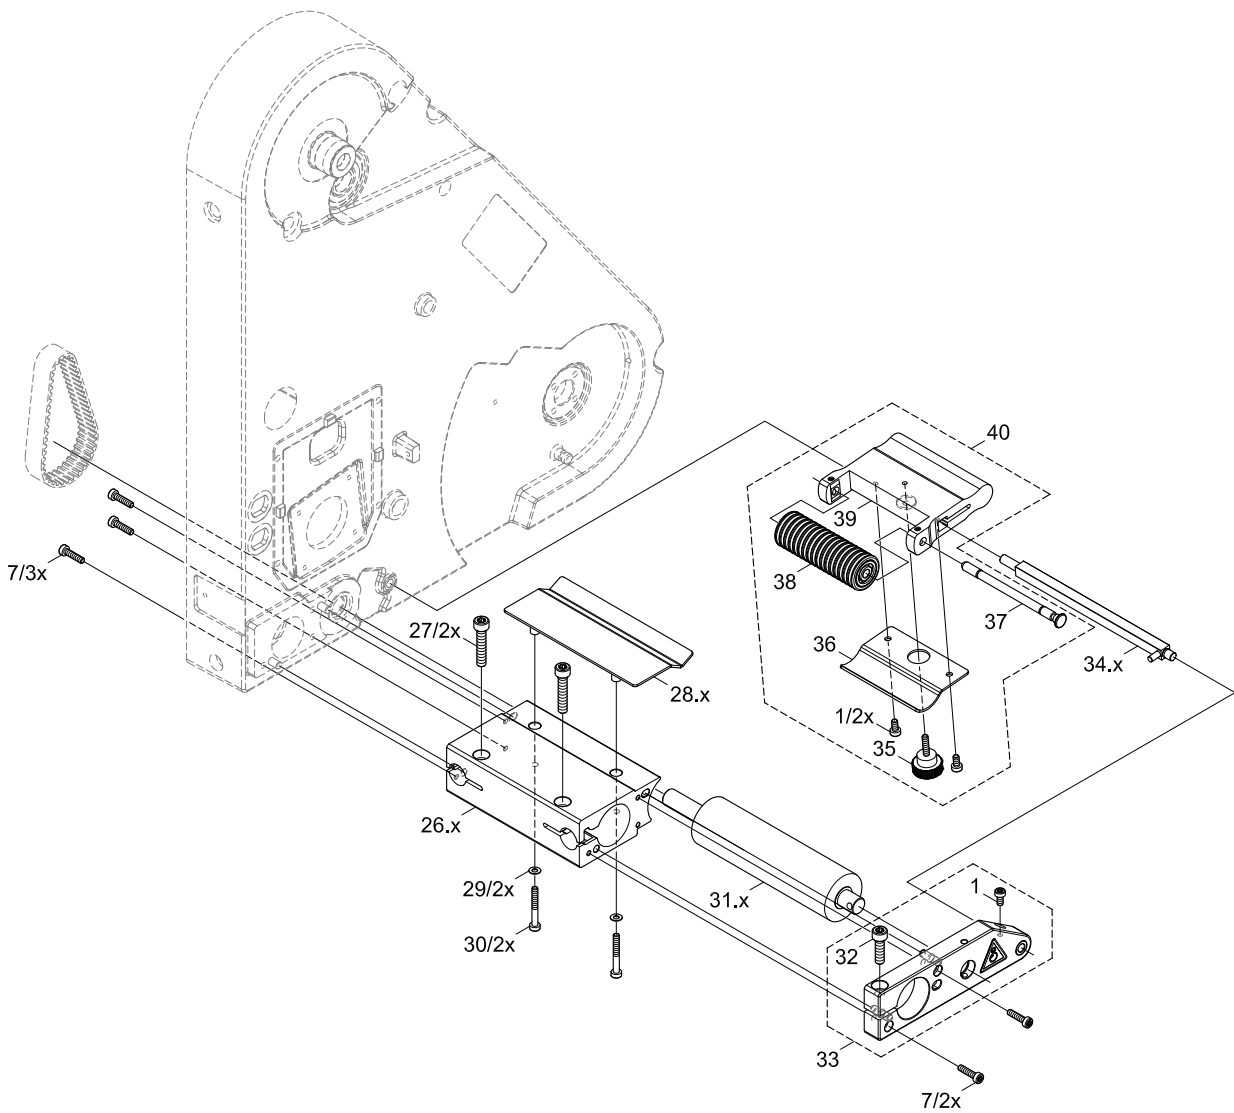

Nr.	Art.-Nr.	Benennung	VPE	Bem.	Serien-Nr.	
					von	bis
1	5902837.001	Schraube DIN7984-M4x8	10			
7	5902572.001	Schraube DIN7984-M4x16	10			
26.1	6130364.001	Profil	1	120		
26.2	6130365.001	Profil	1	180		
27	5902976.001	Schraube ISO14579-M6x30	10			
28.1	6130376.001	Leitblech	1	120		
28.2	6130383.001	Leitblech	1	180		
29	5903090.001	Passscheibe DIN988-4x8x0,5	10			
30	5902890.001	Schraube DIN7984 M4x30	10			
31.1	6130354.001	Walze	1	120		
31.2	6130356.001	Walze	1	180		

Nr.	Art.-Nr.	Benennung	VPE	Bem.	Serien-Nr.	
					von	bis
32	5902975.001	Schraube ISO14579-M6x20	10			
33	6130366.001	Leiste	1			
34.1	6130369.001	Achse	1	120		
34.2	6130379.001	Achse	1	180		
35	6130420.001	Rändelschraube M4x16	1			
36	6130373.001	Klemmschutz	1			
37	6130372.001	Splint	1			
38	5971227.001	Andruckrolle	1			
39	6130371.001	Hebel	1			
40	6130374.001	Andrucksystem	1			

Bem.	120	ROXI 120L
	180	ROXI 180L