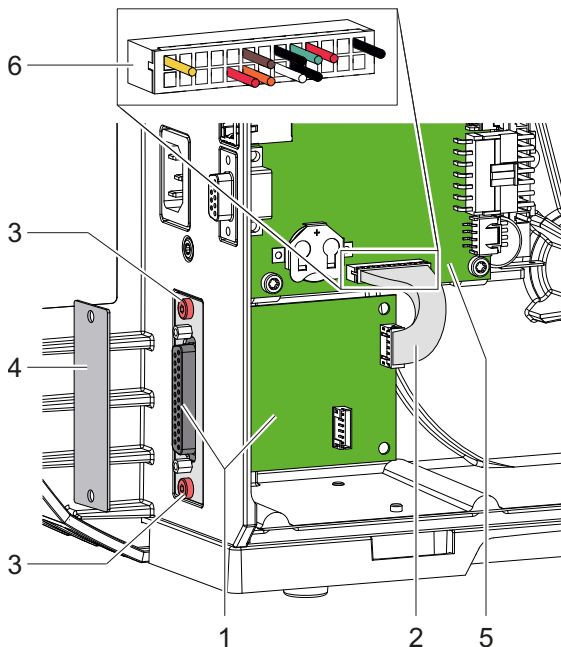

Instructions de montage

Interface E/S digitale (réf. article : 5977767)

Édition : 02/2025 · Réf. article : 9004184

Livraison

- 1 - Carte I/O 24V25-4 (réf. article : 5551447)
- 2 - Câble de connexion

Utilisation prévue

L'interface E/S digitale est destinée à fonctionner sur les imprimantes de la série SQUIX.

L'interface E/S est utilisée pour intégrer l'imprimante dans un processus de contrôle de niveau supérieur.

L'installation ne peut être effectuée que par un électricien qualifié.

Montage

Danger !

Danger de mort par risque d'électrocution !

► **Débrancher le câble d'alimentation électrique avant d'ouvrir le panneau latéral de l'imprimante et attendre au moins 1 minute que l'alimentation se soit totalement déchargée.**

- Retirer le panneau latéral de l'imprimante.
- Desserrer les deux vis (3) et retirer le capot (4).
- Insérer la carte E/S (1) et la fixer avec les deux vis (3).
- Connecter le câble (2) à la carte E/S (1) et à la carte CPU (5). S'assurer que le câble soit correctement connecté (6).
- Remonter le panneau latéral de l'imprimante.