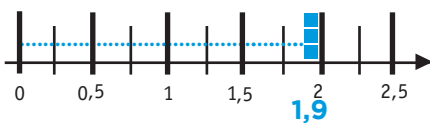

SPÉCIFICATIONS TECHNIQUES

NOIRCEUR

Macbeth D19C (densité optique par réflexion)

CODE À BARRES À 90°

NETTÉTÉ

COMPATIBILITÉ ÉTIQUETTES

Nylon taffeta (ATN501/602/802)

Satin polyester (ATS601/602/612/811/821)