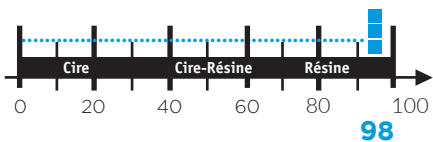

SPÉCIFICATIONS TECHNIQUES

NOIRCEUR

Macbeth D19C (densité optique par réflexion)

CODE À BARRES À 90°

NETTÉTÉ

COMPATIBILITÉ ÉTIQUETTES

Nylon taffeta (ATN501/602/802)

Satin polyester (ATS601/602/612/811/821)

Polyester taffeta (ATP811/812)

VITESSE D'IMPRESSION

ÉNERGIE D'IMPRESSION

RÉSISTANCE AUX FROTTEMENTS

ENTRETIEN TEXTILE

RÉSISTANCE AU LAVAGE

CERTIFICATIONS

- REACH/SVHC 1907/2006/EC
- Directive RoHS2 2011/65/UE
- Restrictions aux halogènes
- Contact alimentaire 1935/2004/CE
- California Proposition 65
- OEKO-TEX® Standard 100 - Classe I