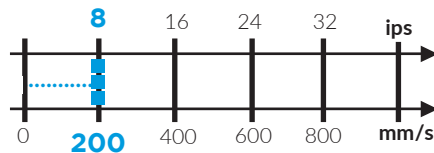

VITESSE D'IMPRESSION