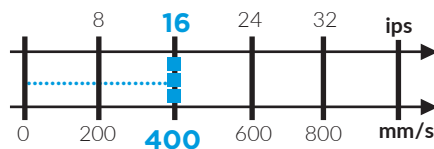

VITESSE D'IMPRESSION