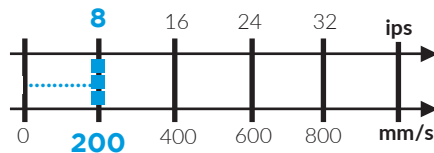

DRUCKGESCHWINDIGKEIT