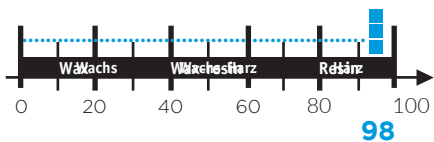

WISCHFESTIGKEIT