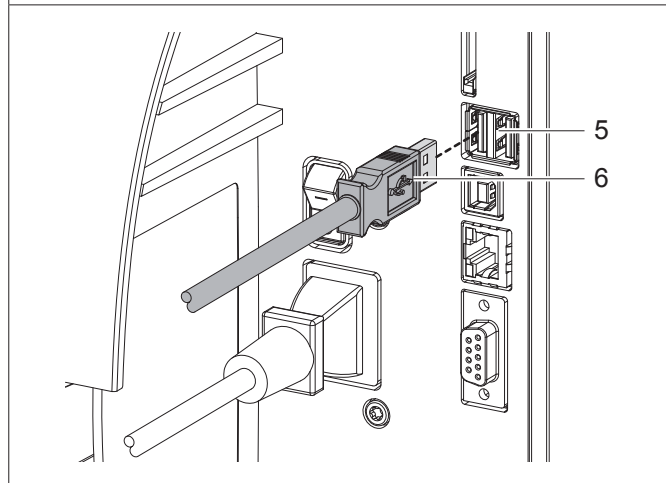

Notice d'assemblage

Panneau de commande externe (Réf. article 6010186)

Édition : 07/2019 · Réf. article : 9003671

- 1 Port USB maître pour clé USB ou clé de service
- 2 LED « appareil sous tension »
- 3 Afficheur tactile
- 4 Port USB esclave

Usage prévu

Le panneau de commande externe est conçu pour le contrôle à distance filaire des imprimantes des séries SQUIX, MACH 4S, EOS2/EOS5, HERMES Q et PX Q.

Fonction

Précaution !

Pour l'utilisation du panneau de commande externe, la version de firmware 5.25 ou supérieure est requise sur l'imprimante.

Le panneau de commande externe a les mêmes fonctionnalités que celui de l'imprimante. Lorsque les deux panneaux de commande sont connectés, le fonctionnement peut être effectué de la même manière via le panneau de commande externe ou intégré. Les indications sur les deux écrans sont les mêmes.