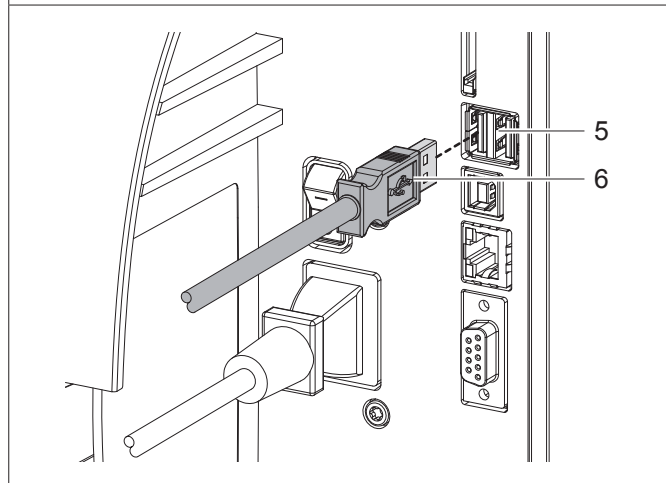

Instructions d'utilisation

Panneau de commande externe (Réf. article 6010186)

Édition : 04/2023 · Réf. article : 9003671

- 1 Port USB maître pour clé USB ou clé de service
- 2 LED « appareil sous tension »
- 3 Afficheur tactile
- 4 Port USB esclave

Usage prévu

Le panneau de commande externe est conçu pour le contrôle à distance filaire des imprimantes des séries SQUIX, XC Q, XD Q, MACH 4S, EOS2/EOS5, HERMES Q et PX Q.

Fonction

Précaution !

Pour l'utilisation du panneau de commande externe, la version de firmware 5.25 ou supérieure est requise sur l'imprimante.

Le panneau de commande externe a les mêmes fonctionnalités que celui de l'imprimante. Lorsque les deux panneaux de commande sont connectés, le fonctionnement peut être effectué de la même manière via le panneau de commande externe ou intégré. Les indications sur les deux écrans sont les mêmes.