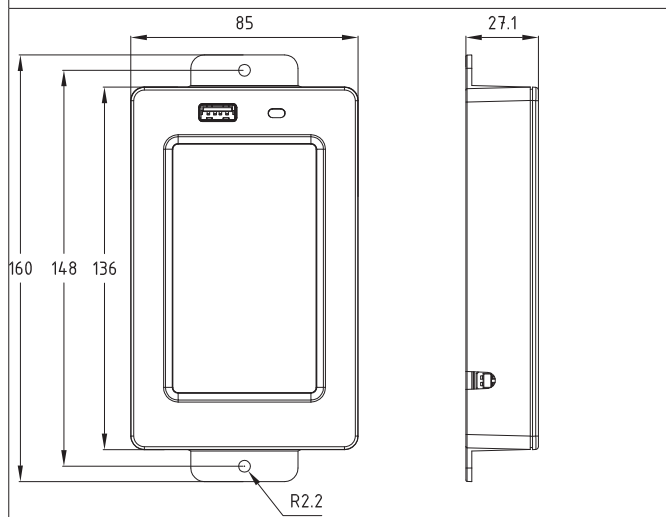

Instructions d'utilisation

Panneau de commande externe (Réf. article 6010186)

Édition : 04/2023 · Réf. article : 9003671

- 1 Port USB maître pour clé USB ou clé de service
- 2 LED « appareil sous tension »
- 3 Afficheur tactile
- 4 Port USB esclave