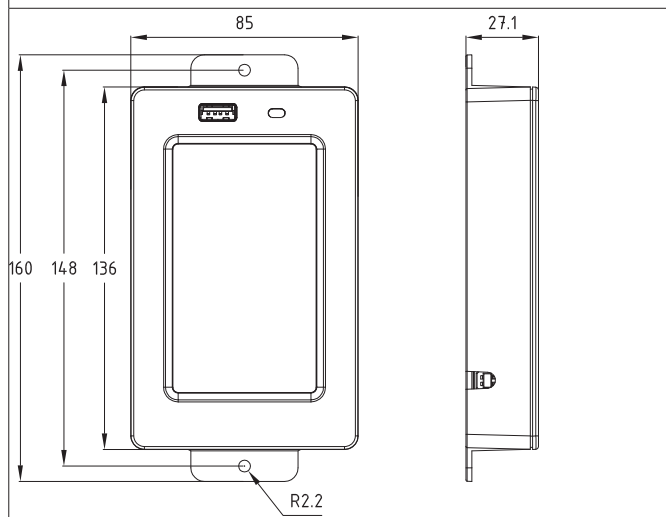

Notice d'assemblage

Panneau de commande externe (Réf. article 6010186)

Édition : 07/2019 · Réf. article : 9003671

- 1 Port USB maître pour clé USB ou clé de service
- 2 LED « appareil sous tension »
- 3 Afficheur tactile
- 4 Port USB esclave