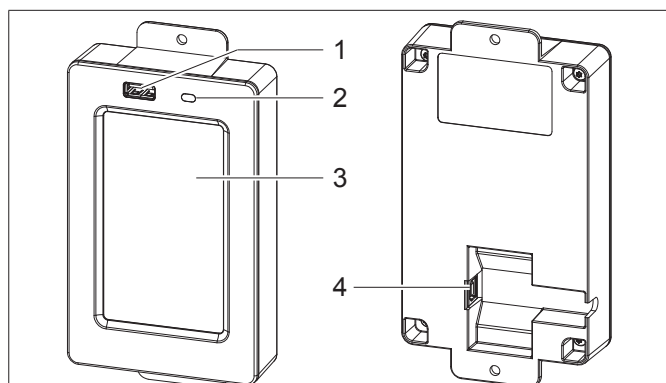

Instructions d'utilisation

Panneau de commande externe (Réf. article 6010186)

Édition : 04/2023 · Réf. article : 9003671

- 1 Port USB maître pour clé USB ou clé de service
- 2 LED « appareil sous tension »
- 3 Afficheur tactile
- 4 Port USB esclave

Le contenu peut être affiché en mode portrait ou paysage. Le panneau de commande externe dispose d'un port USB maître (1) pour une clé USB ou une clé de service.

Précaution !

Pour accéder à la clé USB du panneau de commande externe, aucune autre clé USB ne doit être connectée directement à l'imprimante.