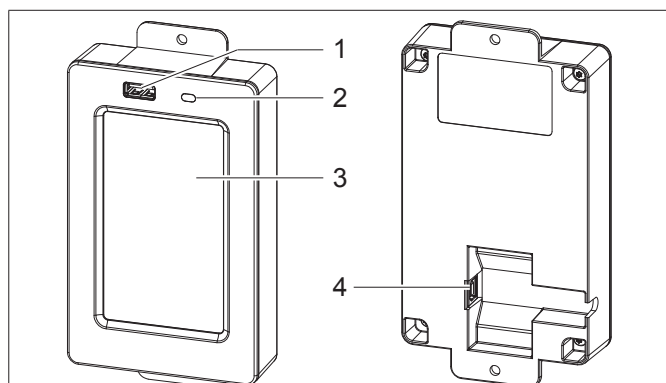

Notice d'assemblage

Panneau de commande externe (Réf. article 6010186)

Édition : 07/2019 · Réf. article : 9003671

- 1 Port USB maître pour clé USB ou clé de service
- 2 LED « appareil sous tension »
- 3 Afficheur tactile
- 4 Port USB esclave

Le contenu peut être affiché en mode portrait ou paysage. Le panneau de commande externe dispose d'un port USB maître (1) pour une clé USB ou une clé de service.

Précaution !

Pour accéder à la clé USB du panneau de commande externe, aucune autre clé USB ne doit être connectée directement à l'imprimante.