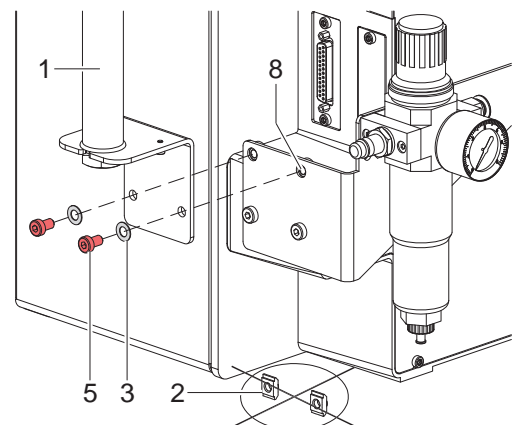

Montage

sur le cintre de fixation

- ▶ Mettre l'imprimante hors tension.
- ▶ Faire glisser la balise lumineuse (1) avec les écrous à cage (2) dans la rainure (6) du cintre.
- ▶ Serrer les vis (4).

au châssis de l'imprimante

- ▶ Mettre l'imprimante hors tension.
- ▶ Retirer les écrous à cage (2).
- ▶ Fixer la balise lumineuse (1) à l'aide de 2 vis (5) et 2 rondelles élastiques (3) dans les perçages filetés (7) du châssis de l'imprimante.

sur l'équerre de l'unité de traitement d'air

- ▶ Mettre l'imprimante hors tension.
- ▶ Retirer les écrous à cage (2).
- ▶ Fixer la balise lumineuse (1) à l'aide de 2 vis (5) et 2 rondelles élastiques (3) dans les perçages filetés (8) de l'équerre de l'unité de traitement d'air.