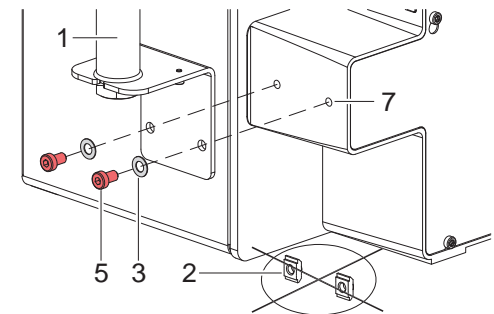

Montage

sur le cintre de fixation

- ▶ Mettre l'imprimante hors tension.
- ▶ Faire glisser la balise lumineuse (1) avec les écrous à cage (2) dans la rainure (6) du cintre.
- ▶ Serrer les vis (4).

au châssis de l'imprimante

- ▶ Mettre l'imprimante hors tension.
- ▶ Retirer les écrous à cage (2).
- ▶ Fixer la balise lumineuse (1) à l'aide de 2 vis (5) et 2 rondelles élastiques (3) dans les perçages filetés (7) du châssis de l'imprimante.

sur l'équerre de l'unité de traitement d'air

- ▶ Mettre l'imprimante hors tension.
- ▶ Retirer les écrous à cage (2).
- ▶ Fixer la balise lumineuse (1) à l'aide de 2 vis (5) et 2 rondelles élastiques (3) dans les perçages filetés (8) de l'équerre de l'unité de traitement d'air.