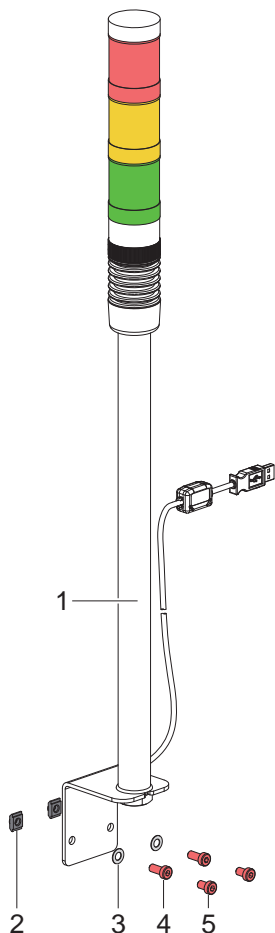

sur l'équerre de l'unité de traitement d'air

- Mettre l'imprimante hors tension.
- Retirer les écrous à cage (2).
- Fixer la balise lumineuse (1) à l'aide de 2 vis (5) et 2 rondelles élastiques (3) dans les perçages filetés (8) de l'équerre de l'unité de traitement d'air.