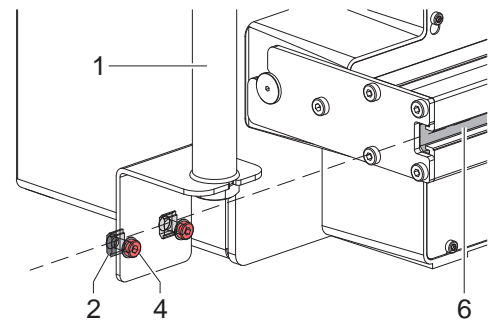

Précaution !

Pour l'utilisation de la balise d'alarme lumineuse, la version de firmware 5.32 ou supérieure est requise sur l'imprimante !

Livraison

Balise d'alarme lumineuse (1) incluant :

- 2 écrous à cage (2)
- 2 rondelles élastiques (3)
- 2 vis M6x14 (4)
- 2 vis M6x10 (5)

Montage

sur le cintre de fixation

- ▶ Mettre l'imprimante hors tension.
- ▶ Faire glisser la balise lumineuse (1) avec les écrous à cage (2) dans la rainure (6) du cintre.
- ▶ Serrer les vis (4).

au châssis de l'imprimante

- ▶ Mettre l'imprimante hors tension.
- ▶ Retirer les écrous à cage (2).
- ▶ Fixer la balise lumineuse (1) à l'aide de 2 vis (5) et 2 rondelles élastiques (3) dans les perçages filetés (7) du châssis de l'imprimante.