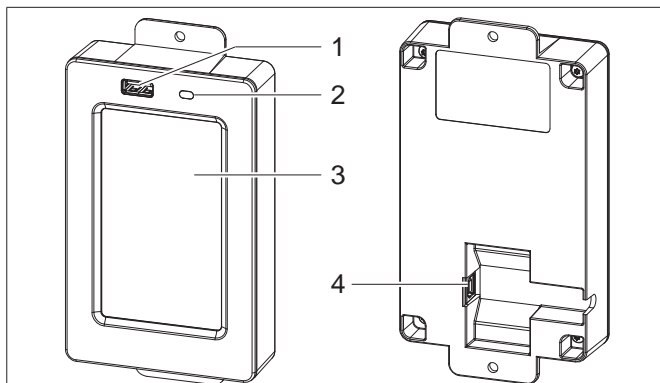

Montageanleitung

Externes Bedienfeld (Art.-Nr. 6010186)

Ausgabe: 07/2019 · Art.-Nr. 9003380

- 1 USB-Host-Schnittstelle für USB-Speicher oder Serviceschlüssel
- 2 LED „Gerät eingeschaltet“
- 3 Touchscreen-Display
- 4 USB-Device-Schnittstelle