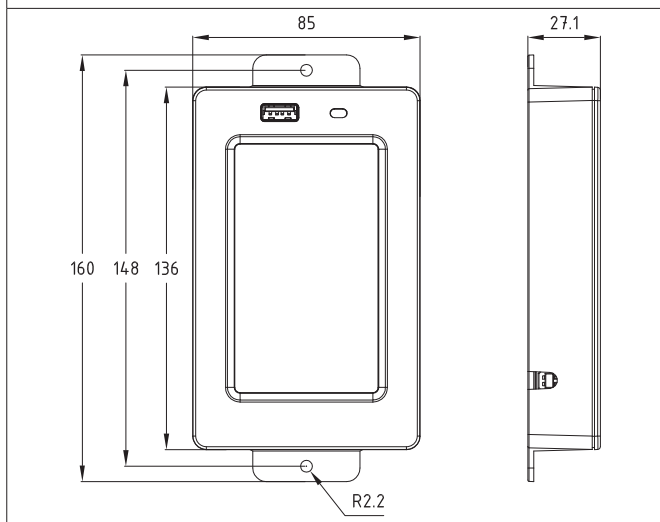

Montageanleitung

Externes Bedienfeld (Art.-Nr. 6010186)

Ausgabe: 07/2019 · Art.-Nr. 9003380

- 1 USB-Host-Schnittstelle für USB-Speicher oder Serviceschlüssel
- 2 LED „Gerät eingeschaltet“
- 3 Touchscreen-Display
- 4 USB-Device-Schnittstelle