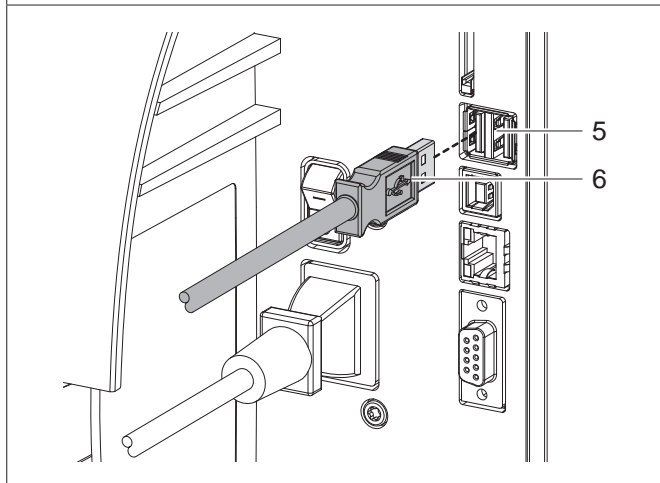

Montageanleitung

Externes Bedienfeld (Art.-Nr. 6010186)

Ausgabe: 07/2019 · Art.-Nr. 9003380

- 1 USB-Host-Schnittstelle für USB-Speicher oder Serviceschlüssel
- 2 LED „Gerät eingeschaltet“
- 3 Touchscreen-Display
- 4 USB-Device-Schnittstelle

Das externe Bedienfeld hat die gleiche Funktionalität wie das Bedienfeld des Druckers. Wenn beide Bedienfelder angeschlossen sind, kann die Bedienung gleichermaßen über das externe wie über das integrierte Bedienfeld erfolgen. Die Anzeigen in beiden Displays stimmen überein. Die Darstellung der Inhalte ist im Porträt- oder Landscape-Modus möglich.