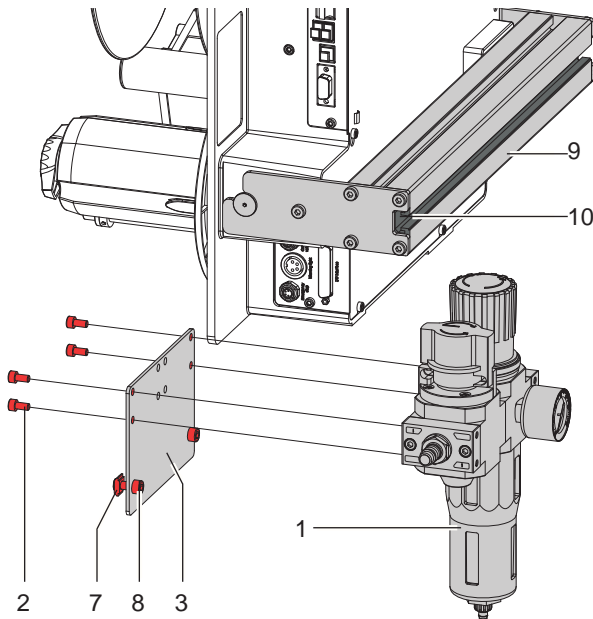

für Hermes+ R

- 5984795

Druckluftwartungseinheit R

mit Absperrhahn für Blasbox 6114R

Lieferumfang

- Druckluftwartungseinheit mit Absperrhahn für Blasbox 6114

- 4 Schrauben M4x10 (2)
- Verbinder (3)
- 2 Schrauben M6x10 (4)
- Winkel (5)
- Schlauch (6)

Montage

an Bügel

- ▶ Druckluftwartungseinheit (1) mit 2 Schrauben M4x10 (2) am Verbinder (3) befestigen.
- ▶ Montierte Einheit mit den Nutensteinen (7) in die Nut (10) des Bügels (9) einführen.
- ▶ Schrauben (8) anziehen.

an Gehäuse des Druckers

- ▶ Druckluftwartungseinheit (1) mit 2 Schrauben M4x10 (2) am Winkel (5) befestigen.
- ▶ Montierte Einheit mit 2 Schrauben M6x10 (4) an den Bohrungen (12) im Gehäuse des Druckers befestigen.