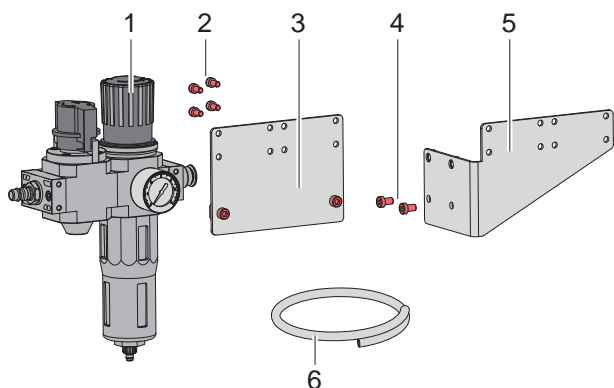

Montageanleitung

Druckluftwartungseinheit mit Absperrhahn für Blasbox HERMES Q / Hermes+

Ausgabe: 08/2019 · Art.-Nr. 9003270

Versionen

- 5984805 Druckluftwartungseinheit L mit Absperrhahn für Blasbox HERMES QL, Hermes+ L
- 5984795 Druckluftwartungseinheit R mit Absperrhahn für Blasbox HERMES QR, Hermes+ R

Lieferumfang

- 1 - Druckluftwartungseinheit
- 2 - 4 Schrauben M4x10
- 3 - Verbinder
- 4 - 2 Schrauben M6x10
- 5 - Winkel
- 6 - Schlauch

Montage

an Bügel

- ▶ Druckluftwartungseinheit (1) mit 4 Schrauben M4x10 (2) am Verbinder (3) befestigen.
- ▶ Montierte Einheit mit den Nutsteinen (7) in die Nut (10) des Bügels (9) einführen.
- ▶ Schrauben (8) anziehen.

an Gehäuse des Druckers

- ▶ Druckluftwartungseinheit (1) mit 4 Schrauben M4x10 (2) am Winkel (5) befestigen.
- ▶ Montierte Einheit mit 2 Schrauben M6x10 (4) an den Bohrungen (12) im Gehäuse des Druckers befestigen.

Falls an den Bohrungen (12) bereits eine Meldeleuchte montiert ist :

- ▶ Meldeleuchte demontieren.
- ▶ Druckluftwartungseinheit an den Bohrungen (12) montieren.
- ▶ Meldeleuchte an den Bohrungen (11) im Winkel (5) befestigen.