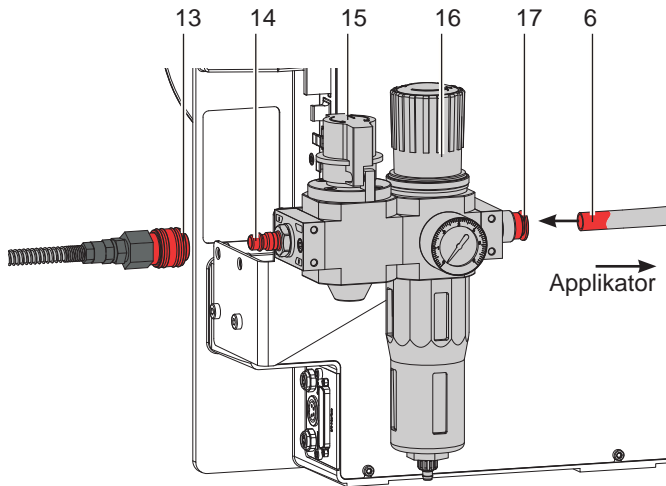

Druckluftanschluss

- Schlauch (6) in die Steckverschraubung (17) an der Druckluftwartungseinheit schieben.
- Schlauch (6) an den Drucklufteingang des Applikators anschließen.
- Kupplung (13) der externen Druckluftversorgung an Kupplung (14) der Wartungseinheit anschließen. Der Anschluss ist für eine Kupplungsdose NW 7,2 ausgelegt.
- Absperrhahn (15) durch Drehen um 90° öffnen.
- Kappe (16) nach oben ziehen.
- Arbeitsdruck auf **4,5 bar** einstellen.
- Kappe (16) nach unten drücken.

Deutschland
cab Produkttechnik GmbH & Co KG
Karlsruhe
Tel. +49 721 6626 0
www.cab.de

USA
cab Technology, Inc.
Chelmsford, MA
Tel. +1 978 250 8321
www.cab.de/us

Taiwan
cab Technology Co., Ltd.
Taipeh
Tel. +886 (02) 8227 3966
www.cab.de/tw

China
cab (Shanghai) Trading Co., Ltd.
Guangzhou
Tel. +86 (020) 2831 7358
www.cab.de/cn

Frankreich
cab Technologies S.à.r.l.
Niedermodern
Tel. +33 388 722501
www.cab.de/fr

Mexiko
cab Technology, Inc.
Juárez
Tel. +52 656 682 4301
www.cab.de/es

China
cab (Shanghai) Trading Co., Ltd.
Shanghai
Tel. +86 (021) 6236 3161
www.cab.de/cn

Südafrika
cab Technology (Pty) Ltd.
Randburg
Tel. +27 11 886 3580
www.cab.de/za