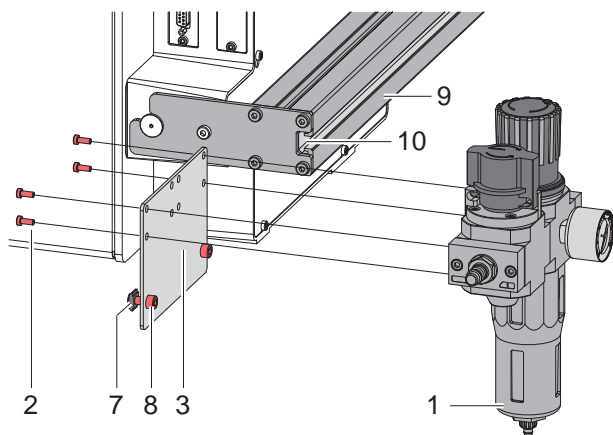

Montageanleitung

Druckluftwartungseinheit mit Absperrhahn für Blasbox HERMES Q / Hermes+

Ausgabe: 08/2019 · Art.-Nr. 9003270

Versionen

- 5984805 Druckluftwartungseinheit L mit Absperrhahn für Blasbox HERMES QL, Hermes+ L
- 5984795 Druckluftwartungseinheit R mit Absperrhahn für Blasbox HERMES QR, Hermes+ R

Lieferumfang

- 1 - Druckluftwartungseinheit
- 2 - 4 Schrauben M4x10
- 3 - Verbinder
- 4 - 2 Schrauben M6x10
- 5 - Winkel
- 6 - Schlauch

Montage

an Bügel

- ▶ Druckluftwartungseinheit (1) mit 4 Schrauben M4x10 (2) am Verbinder (3) befestigen.
- ▶ Montierte Einheit mit den Nutsteinen (7) in die Nut (10) des Bügels (9) einführen.
- ▶ Schrauben (8) anziehen.

an Gehäuse des Druckers

- ▶ Druckluftwartungseinheit (1) mit 4 Schrauben M4x10 (2) am Winkel (5) befestigen.
- ▶ Montierte Einheit mit 2 Schrauben M6x10 (4) an den Bohrungen (12) im Gehäuse des Druckers befestigen.

Falls an den Bohrungen (12) bereits eine Meldeleuchte montiert ist :

- ▶ Meldeleuchte demontieren.
- ▶ Druckluftwartungseinheit an den Bohrungen (12) montieren.
- ▶ Meldeleuchte an den Bohrungen (11) im Winkel (5) befestigen.