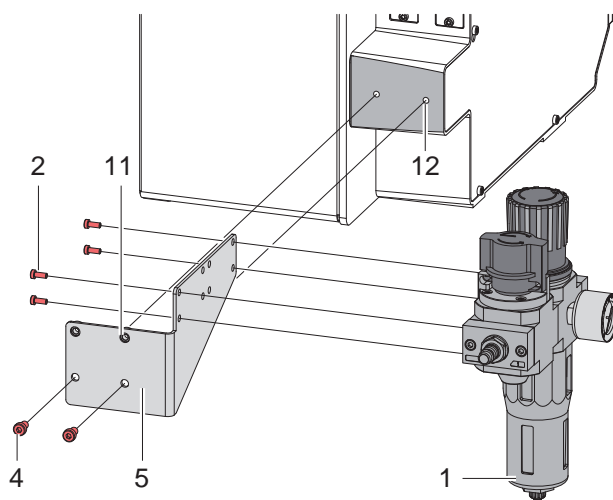

Lieferumfang

- 1 - Druckluftwartungseinheit
- 2 - 4 Schrauben M4x10
- 3 - Verbinder
- 4 - 2 Schrauben M6x10
- 5 - Winkel
- 6 - Schlauch

Montage

an Bügel

- ▶ Druckluftwartungseinheit (1) mit 4 Schrauben M4x10 (2) am Verbinder (3) befestigen.
- ▶ Montierte Einheit mit den Nutsteinen (7) in die Nut (10) des Bügels (9) einführen.
- ▶ Schrauben (8) anziehen.

an Gehäuse des Druckers

- ▶ Druckluftwartungseinheit (1) mit 4 Schrauben M4x10 (2) am Winkel (5) befestigen.
- ▶ Montierte Einheit mit 2 Schrauben M6x10 (4) an den Bohrungen (12) im Gehäuse des Druckers befestigen.

Falls an den Bohrungen (12) bereits eine Meldeleuchte montiert ist :

- ▶ Meldeleuchte demontieren.
- ▶ Druckluftwartungseinheit an den Bohrungen (12) montieren.
- ▶ Meldeleuchte an den Bohrungen (11) im Winkel (5) befestigen.