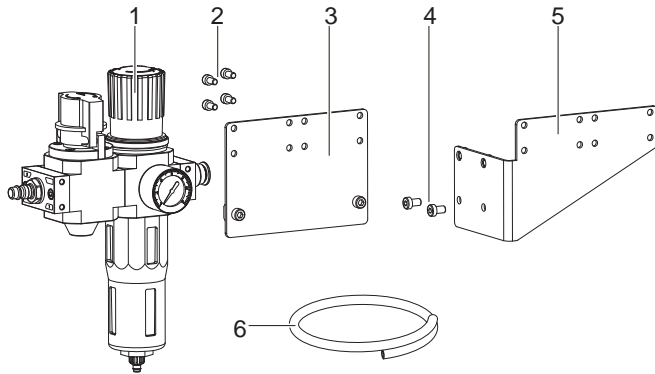

Montageanleitung

Druckluftwartungseinheit mit Absperrhahn für Blasbox 6114 Hermes+

Ausgabe: 07/2018 · Art.-Nr. 9003270

Versionen

für Hermes+ L

- 5984805

Druckluftwartungseinheit L

mit Absperrhahn für Blasbox 6114L

für Hermes+ R

- 5984795

Druckluftwartungseinheit R

mit Absperrhahn für Blasbox 6114R

Lieferumfang

- Druckluftwartungseinheit mit Absperrhahn für Blasbox 6114

- 4 Schrauben M4x10 (2)
- Verbinder (3)
- 2 Schrauben M6x10 (4)
- Winkel (5)
- Schlauch (6)

Montage

an Bügel

- ▶ Druckluftwartungseinheit (1) mit 2 Schrauben M4x10 (2) am Verbinder (3) befestigen.
- ▶ Montierte Einheit mit den Nutensteinen (7) in die Nut (10) des Bügels (9) einführen.
- ▶ Schrauben (8) anziehen.

an Gehäuse des Druckers

- ▶ Druckluftwartungseinheit (1) mit 2 Schrauben M4x10 (2) am Winkel (5) befestigen.
- ▶ Montierte Einheit mit 2 Schrauben M6x10 (4) an den Bohrungen (12) im Gehäuse des Druckers befestigen.