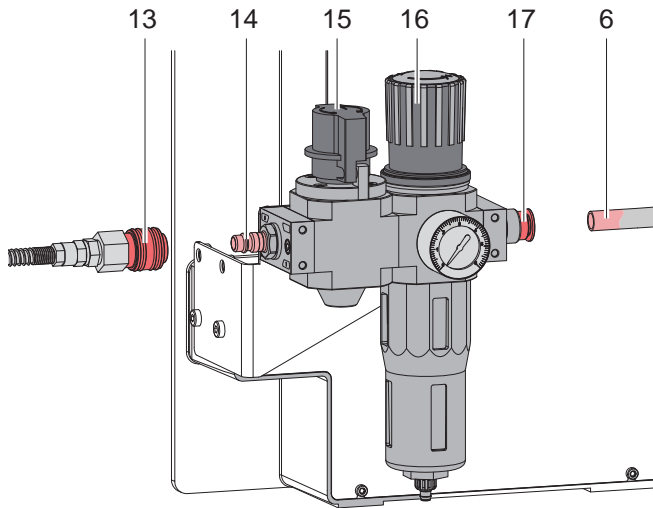

Druckluftanschluss

- Schlauch (6) in die Steckverschraubung (17) an der Druckluftwartungseinheit schieben.
- Schlauch (6) an den Drucklufteingang des Applikators anschließen.
- Kupplung (13) der externen Druckluftversorgung an Kupplung (14) der Wartungseinheit anschließen. Der Anschluss ist für eine Kupplungsdose NW 7,2 ausgelegt.
- Absperrhahn (15) durch Drehen öffnen.
- Kappe (16) nach oben ziehen.
- Arbeitsdruck auf **4,5 bar** einstellen.
- Kappe (16) nach unten drücken.

Deutschland
cab Produkttechnik GmbH & Co KG
Karlsruhe
Tel. +49 721 6626 0
www.cab.de

Frankreich
cab Technologies S.à.r.l.
Niedermodern
Tel. +33 388 722501
www.cab.de/fr

USA
cab Technology, Inc.
Chelmsford, MA
Tel. +1 978 250 8321
www.cab.de/us

Mexiko
cab Technology, Inc.
Juárez
Tel. +52 656 682 4301
www.cab.de/es

Taiwan
cab Technology Co., Ltd.
Taipeh
Tel. +886 (02) 8227 3966
www.cab.de/tw

China
cab (Shanghai) Trading Co., Ltd.
Shanghai
Tel. +86 (021) 6236 3161
www.cab.de/cn

China
cab (Shanghai) Trading Co., Ltd.
Guangzhou
Tel. +86 (020) 2831 7358
www.cab.de/cn

Südafrika
cab Technology (Pty) Ltd.
Randburg
Tel. +27 11 886 3580
www.cab.de/za