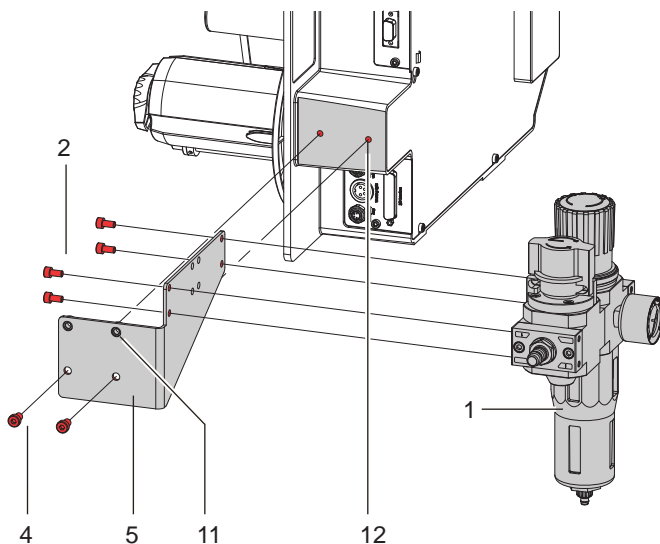

Montage

an Bügel

- ▶ Druckluftwartungseinheit (1) mit 2 Schrauben M4x10 (2) am Verbinder (3) befestigen.
- ▶ Montierte Einheit mit den Nutensteinen (7) in die Nut (10) des Bügels (9) einführen.
- ▶ Schrauben (8) anziehen.

an Gehäuse des Druckers

- ▶ Druckluftwartungseinheit (1) mit 2 Schrauben M4x10 (2) am Winkel (5) befestigen.
- ▶ Montierte Einheit mit 2 Schrauben M6x10 (4) an den Bohrungen (12) im Gehäuse des Druckers befestigen.

Falls an den Bohrungen (12) bereits eine Meldeleuchte montiert ist :

- ▶ Meldeleuchte demontieren.
- ▶ Druckluftwartungseinheit an den Bohrungen (12) montieren.
- ▶ Meldeleuchte an den Bohrungen (11) im Winkel (5) befestigen.

Druckluftanschluss

- ▶ Schlauch (6) in die Steckverschraubung (17) an der Druckluftwartungseinheit schieben.
- ▶ Schlauch (6) an den Drucklufteingang des Applikators anschließen.
- ▶ Kupplung (13) der externen Druckluftversorgung an Kupplung (14) der Wartungseinheit anschließen. Der Anschluss ist für eine Kupplungsdose NW 7,2 ausgelegt.
- ▶ Absperrhahn (15) durch Drehen um 90° öffnen.
- ▶ Kappe (16) nach oben ziehen.
- ▶ Arbeitsdruck auf **4,5 bar** einstellen.
- ▶ Kappe (16) nach unten drücken.