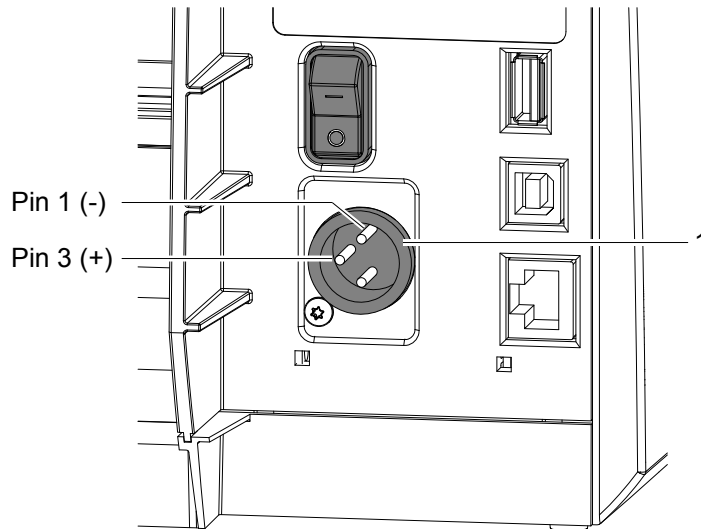

คู่มือสำหรับการติดตั้ง EOS

EOS-24V

หมายเลขชิ้นส่วนอะไหล่ 9009378 วันที่ผลิต: 10/2012

รายละเอียดสินค้า

EOS-24V ช่วยให้การดำเนินงานที่เป็นอิสระจากแรงดันไฟ เครื่องพิมพ์ที่ถูกออกแบบมาสำหรับการดำเนินงานที่มีการจัดเก็บแบตเตอรี่ (15 - 28 VDC, 8 A).

เครื่องพิมพ์ที่มีฟังก์ชันการทำงานเช่นเดียวกับเครื่องพิมพ์ EOS มาตรฐาน

การเชื่อมต่อกับแบตเตอรี่

เครื่องพิมพ์เป็นอุปกรณ์ที่มีปลั๊ก XLR3 plug (1). ในการเชื่อมต่อแบตเตอรี่เก็บข้อมูลภายนอกที่เชื่อมต่อ XLR3 ป็นสิ่งจำเป็น