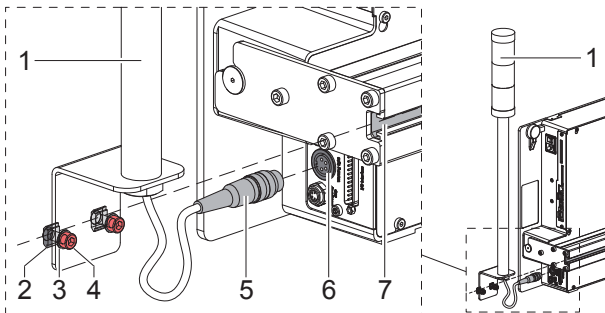

Montageanleitung

Meldeleuchte Hermes+

Ausgabe: 03/12 · Art.-Nr. 9009213

Lieferumfang

Meldeleuchte (1) incl.

- 2 Nutensteine (2)
- 2 Federscheiben (3)
- 2 Schrauben M6x14 (4)
- 2 Schrauben M6x10 (8)

Montage

am Bügel

- ▶ Drucker ausschalten.
- ▶ Meldeleuchte (1) mit den Nutensteinen (2) in die Nut (7) des Bügels einführen.
- ▶ Schrauben (4) anziehen.
- ▶ Stecker (5) an Buchse (6) anschließen.

am Rahmen des Druckers

- ▶ Drucker ausschalten.
- ▶ Nutensteine (2) demontieren.
- ▶ Meldeleuchte (1) mit 2 Schrauben (8) und 2 Federscheiben (3) an den Bohrungen (9) im Rahmen befestigen.
- ▶ Stecker (5) an Buchse (6) anschließen.