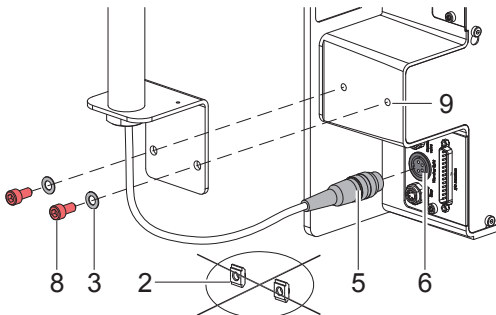

Montageanleitung

Meldeleuchte Hermes+

Ausgabe: 03/12 · Art.-Nr. 9009213

Lieferumfang

Meldeleuchte (1) incl.

- 2 Nutensteine (2)
- 2 Federscheiben (3)
- 2 Schrauben M6x14 (4)
- 2 Schrauben M6x10 (8)

Montage

am Bügel

- ▶ Drucker ausschalten.
- ▶ Meldeleuchte (1) mit den Nutensteinen (2) in die Nut (7) des Bügels einführen.
- ▶ Schrauben (4) anziehen.
- ▶ Stecker (5) an Buchse (6) anschließen.

am Rahmen des Druckers

- ▶ Drucker ausschalten.
- ▶ Nutensteine (2) demontieren.
- ▶ Meldeleuchte (1) mit 2 Schrauben (8) und 2 Federscheiben (3) an den Bohrungen (9) im Rahmen befestigen.
- ▶ Stecker (5) an Buchse (6) anschließen.

am Winkel der Wartungseinheit

- ▶ Drucker ausschalten.
- ▶ Nutensteine (2) demontieren.
- ▶ Meldeleuchte (1) mit 2 Schrauben (8) und 2 Federscheiben (3) an den Bohrungen (10) im Winkel der Wartungseinheit befestigen.
- ▶ Stecker (5) an Buchse (6) anschließen.