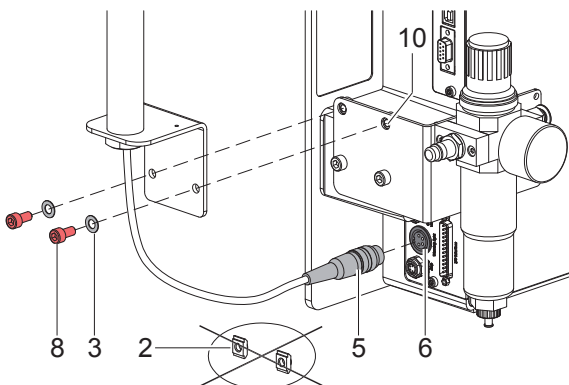

Montageanleitung

Meldeleuchte Hermes+

Ausgabe: 03/12 · Art.-Nr. 9009213

Lieferumfang

Meldeleuchte (1) incl.

- 2 Nutensteine (2)
- 2 Federscheiben (3)
- 2 Schrauben M6x14 (4)
- 2 Schrauben M6x10 (8)

Montage

am Bügel

- ▶ Drucker ausschalten.
- ▶ Meldeleuchte (1) mit den Nutensteinen (2) in die Nut (7) des Bügels einführen.
- ▶ Schrauben (4) anziehen.
- ▶ Stecker (5) an Buchse (6) anschließen.

am Rahmen des Druckers

- ▶ Drucker ausschalten.
- ▶ Nutensteine (2) demontieren.
- ▶ Meldeleuchte (1) mit 2 Schrauben (8) und 2 Federscheiben (3) an den Bohrungen (9) im Rahmen befestigen.
- ▶ Stecker (5) an Buchse (6) anschließen.