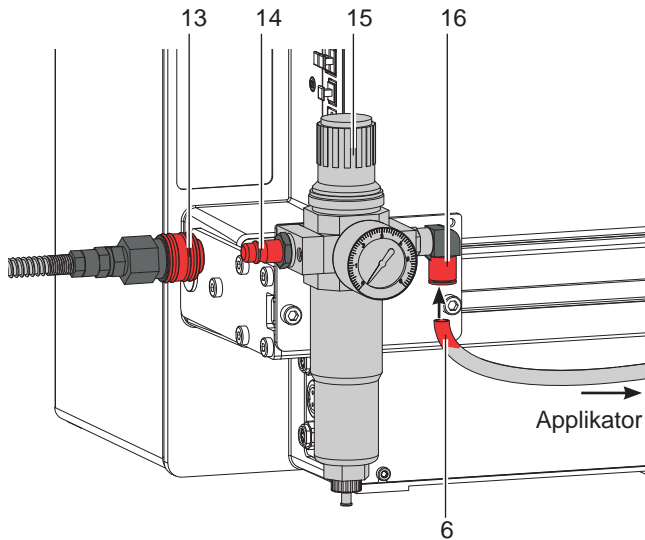

- Druckluftwartungseinheit
- 2 Schrauben M4x10 (2)
- Verbinder (3)
- 2 Schrauben M6x10 (4)
- Winkel (5)
- Schlauch (6)

Montage

an Bügel

- ▶ Druckluftwartungseinheit (1) mit 2 Schrauben M4x10 (2) am Verbinder (3) befestigen.
- ▶ Montierte Einheit mit den Nutensteinen (7) in die Nut (10) des Bügels (9) einführen.
- ▶ Schrauben (8) anziehen.

an Gehäuse des Druckers

- ▶ Druckluftwartungseinheit (1) mit 2 Schrauben M4x10 (2) am Winkel (5) befestigen.
- ▶ Montierte Einheit mit 2 Schrauben M6x10 (4) an den Bohrungen (12) im Gehäuse des Druckers befestigen.

Falls an den Bohrungen (12) bereits eine Meldeleuchte montiert ist :

- ▶ Meldeleuchte demontieren.
- ▶ Druckluftwartungseinheit an den Bohrungen (12) montieren.
- ▶ Meldeleuchte an den Bohrungen (11) im Winkel (5) befestigen.

Druckluftanschluss

- ▶ Schlauch (6) in die Steckverschraubung (16) an der Druckluftwartungseinheit schieben.
- ▶ Schlauch (6) an den Drucklufteingang des Applikators anschließen.
- ▶ Kupplung (13) der externen Druckluftversorgung an Kupplung (14) der Wartungseinheit anschließen. Der Anschluss ist für eine Kupplungsdose NW 7,2 ausgelegt.
- ▶ Kappe (15) nach oben ziehen.
- ▶ Arbeitsdruck auf **4,5 bar** einstellen.
- ▶ Kappe (15) nach unten drücken.