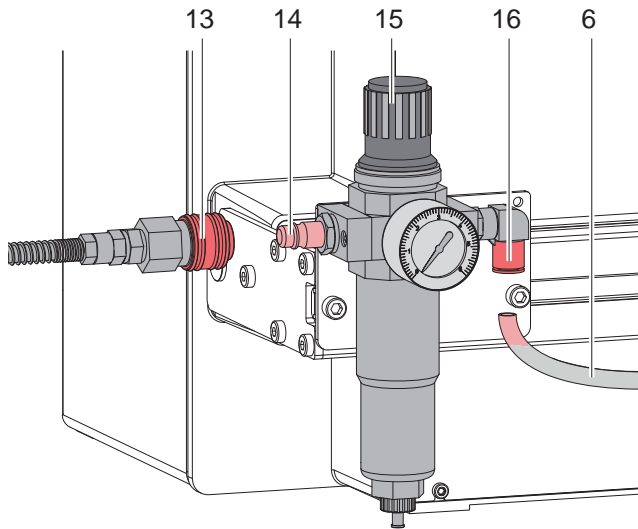

Lieferumfang

- 1 - Druckluftwartungseinheit
- 2 - 2 Schrauben M4x10
- 3 - Verbinder
- 4 - 2 Schrauben M6x10
- 5 - Winkel
- 6 - Schlauch

Montage

an Bügel

- ▶ Druckluftwartungseinheit (1) mit 2 Schrauben M4x10 (2) am Verbinder (3) befestigen.
- ▶ Montierte Einheit mit den Nutsteinen (7) in die Nut (10) des Bügels (9) einführen.
- ▶ Schrauben (8) anziehen.

an Gehäuse des Druckers

- ▶ Druckluftwartungseinheit (1) mit 2 Schrauben M4x10 (2) am Winkel (5) befestigen.
- ▶ Montierte Einheit mit 2 Schrauben M6x10 (4) an den Bohrungen (12) im Gehäuse des Druckers befestigen.

Falls an den Bohrungen (12) bereits eine Meldeleuchte montiert ist :

- ▶ Meldeleuchte demontieren.
- ▶ Druckluftwartungseinheit an den Bohrungen (12) montieren.
- ▶ Meldeleuchte an den Bohrungen (11) im Winkel (5) befestigen.