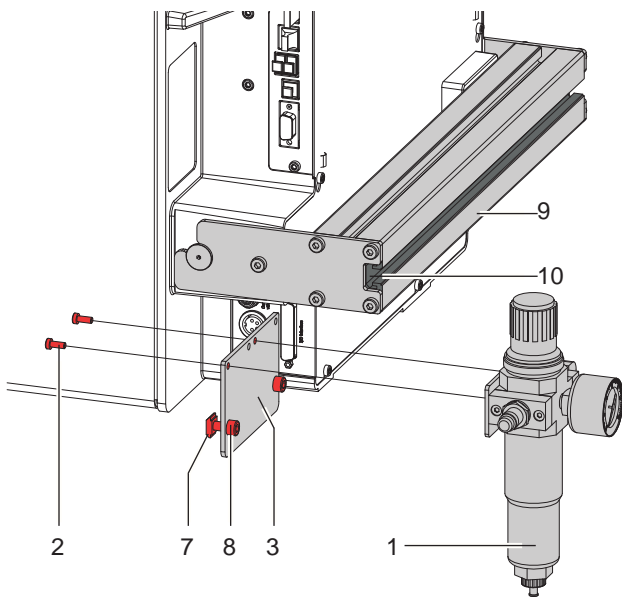

Montageanleitung

Druckluftwartungseinheit Hermes+

Ausgabe: 07/2018 · Art.-Nr. 9003264

Versionen

- für Hermes+ L
 - 5955735 Druckluftwartungseinheit L
- für Hermes+ R
 - 5955736 Druckluftwartungseinheit R

Lieferumfang

- Druckluftwartungseinheit
- 2 Schrauben M4x10 (2)
- Verbinder (3)
- 2 Schrauben M6x10 (4)
- Winkel (5)
- Schlauch (6)

Montage

an Bügel

- ▶ Druckluftwartungseinheit (1) mit 2 Schrauben M4x10 (2) am Verbinder (3) befestigen.
- ▶ Montierte Einheit mit den Nutensteinen (7) in die Nut (10) des Bügels (9) einführen.
- ▶ Schrauben (8) anziehen.

an Gehäuse des Druckers

- ▶ Druckluftwartungseinheit (1) mit 2 Schrauben M4x10 (2) am Winkel (5) befestigen.
- ▶ Montierte Einheit mit 2 Schrauben M6x10 (4) an den Bohrungen (12) im Gehäuse des Druckers befestigen.

Falls an den Bohrungen (12) bereits eine Meldeleuchte montiert ist :

- ▶ Meldeleuchte demontieren.
- ▶ Druckluftwartungseinheit an den Bohrungen (12) montieren.
- ▶ Meldeleuchte an den Bohrungen (11) im Winkel (5) befestigen.