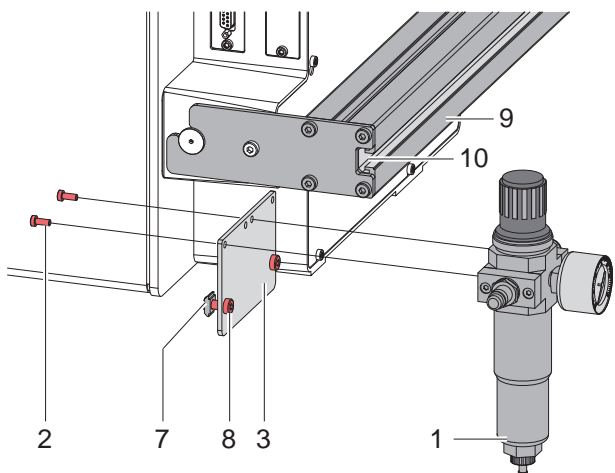

Montageanleitung

Druckluftwartungseinheit HERMES Q / Hermes+

Ausgabe: 08/2019 · Art.-Nr. 9003264

Versionen

- 5955735 Druckluftwartungseinheit L für HERMES QL, Hermes+ L
- 5955736 Druckluftwartungseinheit R für HERMES QR, Hermes+ R

Lieferumfang

- 1 - Druckluftwartungseinheit
- 2 - 2 Schrauben M4x10
- 3 - Verbinder
- 4 - 2 Schrauben M6x10
- 5 - Winkel
- 6 - Schlauch

Montage

an Bügel

- ▶ Druckluftwartungseinheit (1) mit 2 Schrauben M4x10 (2) am Verbinder (3) befestigen.
- ▶ Montierte Einheit mit den Nutsteinen (7) in die Nut (10) des Bügels (9) einführen.
- ▶ Schrauben (8) anziehen.

an Gehäuse des Druckers

- ▶ Druckluftwartungseinheit (1) mit 2 Schrauben M4x10 (2) am Winkel (5) befestigen.
- ▶ Montierte Einheit mit 2 Schrauben M6x10 (4) an den Bohrungen (12) im Gehäuse des Druckers befestigen.

Falls an den Bohrungen (12) bereits eine Meldeleuchte montiert ist :

- ▶ Meldeleuchte demontieren.
- ▶ Druckluftwartungseinheit an den Bohrungen (12) montieren.
- ▶ Meldeleuchte an den Bohrungen (11) im Winkel (5) befestigen.