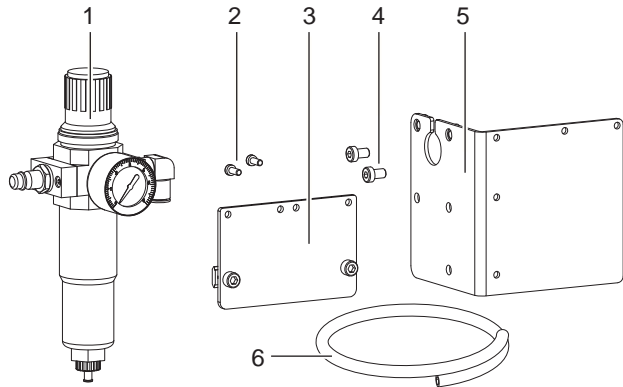

Montageanleitung

Druckluftwartungseinheit Hermes+

Ausgabe: 07/2018 · Art.-Nr. 9003264

Versionen

- für Hermes+ L
 - 5955735 Druckluftwartungseinheit L
- für Hermes+ R
 - 5955736 Druckluftwartungseinheit R

Lieferumfang

- Druckluftwartungseinheit
- 2 Schrauben M4x10 (2)
- Verbinder (3)
- 2 Schrauben M6x10 (4)
- Winkel (5)
- Schlauch (6)

Montage

an Bügel

- ▶ Druckluftwartungseinheit (1) mit 2 Schrauben M4x10 (2) am Verbinder (3) befestigen.
- ▶ Montierte Einheit mit den Nutensteinen (7) in die Nut (10) des Bügels (9) einführen.
- ▶ Schrauben (8) anziehen.

an Gehäuse des Druckers

- ▶ Druckluftwartungseinheit (1) mit 2 Schrauben M4x10 (2) am Winkel (5) befestigen.
- ▶ Montierte Einheit mit 2 Schrauben M6x10 (4) an den Bohrungen (12) im Gehäuse des Druckers befestigen.