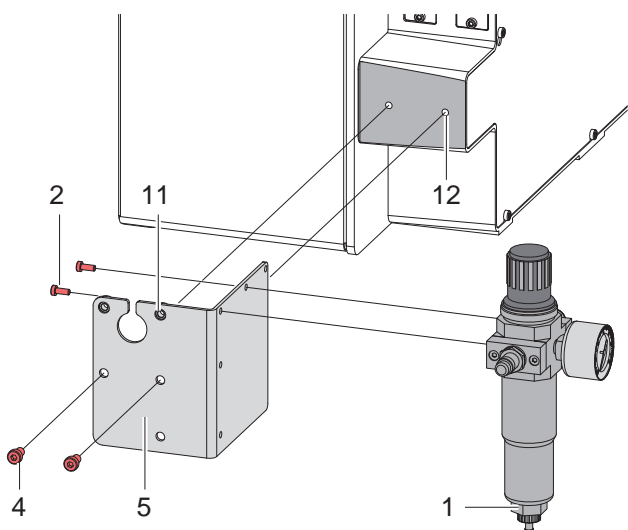

Lieferumfang

- 1 - Druckluftwartungseinheit
- 2 - 2 Schrauben M4x10
- 3 - Verbinder
- 4 - 2 Schrauben M6x10
- 5 - Winkel
- 6 - Schlauch

Montage

an Bügel

- ▶ Druckluftwartungseinheit (1) mit 2 Schrauben M4x10 (2) am Verbinder (3) befestigen.
- ▶ Montierte Einheit mit den Nutsteinen (7) in die Nut (10) des Bügels (9) einführen.
- ▶ Schrauben (8) anziehen.

an Gehäuse des Druckers

- ▶ Druckluftwartungseinheit (1) mit 2 Schrauben M4x10 (2) am Winkel (5) befestigen.
- ▶ Montierte Einheit mit 2 Schrauben M6x10 (4) an den Bohrungen (12) im Gehäuse des Druckers befestigen.

Falls an den Bohrungen (12) bereits eine Meldeleuchte montiert ist :

- ▶ Meldeleuchte demontieren.
- ▶ Druckluftwartungseinheit an den Bohrungen (12) montieren.
- ▶ Meldeleuchte an den Bohrungen (11) im Winkel (5) befestigen.