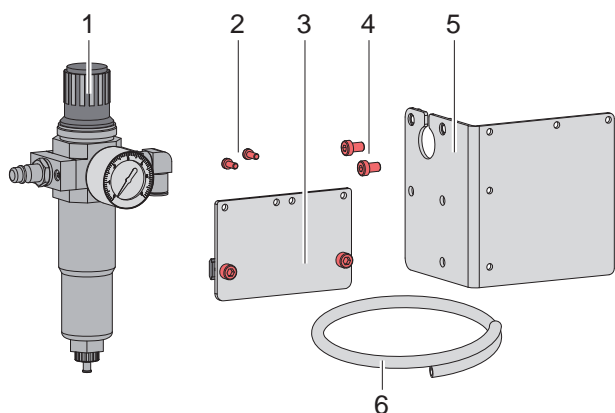

Montageanleitung

Druckluftwartungseinheit HERMES Q / Hermes+

Ausgabe: 08/2019 · Art.-Nr. 9003264

Versionen

- 5955735 Druckluftwartungseinheit L für HERMES QL, Hermes+ L
- 5955736 Druckluftwartungseinheit R für HERMES QR, Hermes+ R

Lieferumfang

- 1 - Druckluftwartungseinheit
- 2 - 2 Schrauben M4x10
- 3 - Verbinder
- 4 - 2 Schrauben M6x10
- 5 - Winkel
- 6 - Schlauch

Montage

an Bügel

- ▶ Druckluftwartungseinheit (1) mit 2 Schrauben M4x10 (2) am Verbinder (3) befestigen.
- ▶ Montierte Einheit mit den Nutsteinen (7) in die Nut (10) des Bügels (9) einführen.
- ▶ Schrauben (8) anziehen.

an Gehäuse des Druckers

- ▶ Druckluftwartungseinheit (1) mit 2 Schrauben M4x10 (2) am Winkel (5) befestigen.
- ▶ Montierte Einheit mit 2 Schrauben M6x10 (4) an den Bohrungen (12) im Gehäuse des Druckers befestigen.

Falls an den Bohrungen (12) bereits eine Meldeleuchte montiert ist :

- ▶ Meldeleuchte demontieren.
- ▶ Druckluftwartungseinheit an den Bohrungen (12) montieren.
- ▶ Meldeleuchte an den Bohrungen (11) im Winkel (5) befestigen.