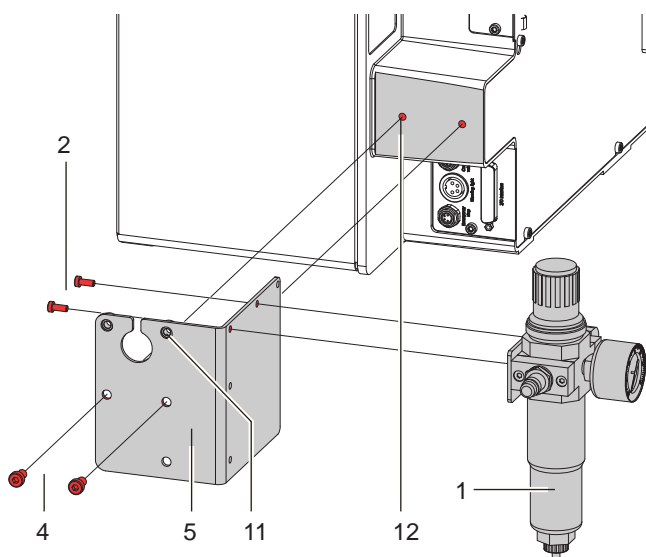

- Druckluftwartungseinheit
- 2 Schrauben M4x10 (2)
- Verbinder (3)
- 2 Schrauben M6x10 (4)
- Winkel (5)
- Schlauch (6)

Montage

an Bügel

- ▶ Druckluftwartungseinheit (1) mit 2 Schrauben M4x10 (2) am Verbinder (3) befestigen.
- ▶ Montierte Einheit mit den Nutensteinen (7) in die Nut (10) des Bügels (9) einführen.
- ▶ Schrauben (8) anziehen.

an Gehäuse des Druckers

- ▶ Druckluftwartungseinheit (1) mit 2 Schrauben M4x10 (2) am Winkel (5) befestigen.
- ▶ Montierte Einheit mit 2 Schrauben M6x10 (4) an den Bohrungen (12) im Gehäuse des Druckers befestigen.

Falls an den Bohrungen (12) bereits eine Meldeleuchte montiert ist :

- ▶ Meldeleuchte demontieren.
- ▶ Druckluftwartungseinheit an den Bohrungen (12) montieren.
- ▶ Meldeleuchte an den Bohrungen (11) im Winkel (5) befestigen.