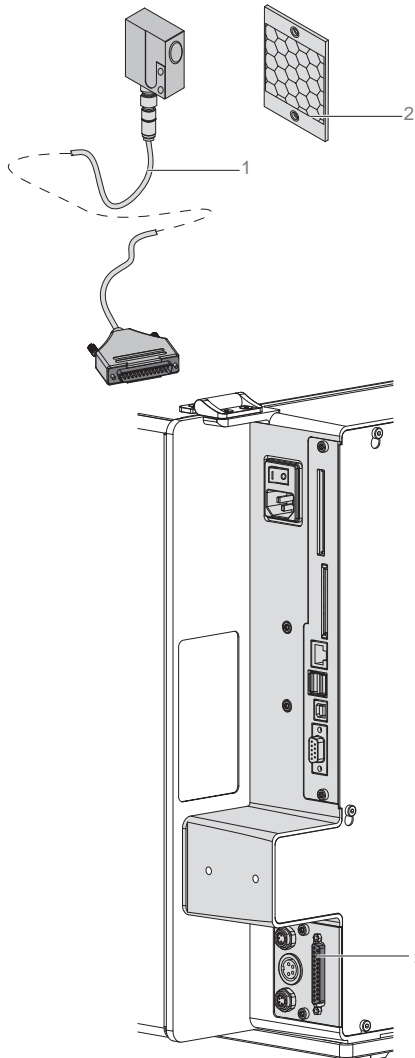

# Montageanleitung Produktsensor SPS

Art.-Nr. 5955712

Ausgabe: 1/10 · Art.-Nr. 9008955

## Lieferumfang

- 1 Reflexlichtschranke
- 2 Reflektor

## Funktion

Der Produktsensor ist eine optionale Baugruppe für Etikettierer an einem Hermes+ Drucker. Zur Steuerung des Druck- und Spendeprozesses wird ein externes Signal benötigt, das den jeweiligen Etikettierzyklus startet. Dieses Signal wird dem Etikettiersystem durch den Produktsensor SPS zur Verfügung gestellt.

Die Reflexlichtschranke sendet einen Lichtstrahl aus, der vom Reflektor r zur Lichtschranke gespiegelt wird. Der Start eines Etikettierzyklus erfolgt, wenn der Strahl von dem zu etikettierenden Produkt unterbrochen wird.