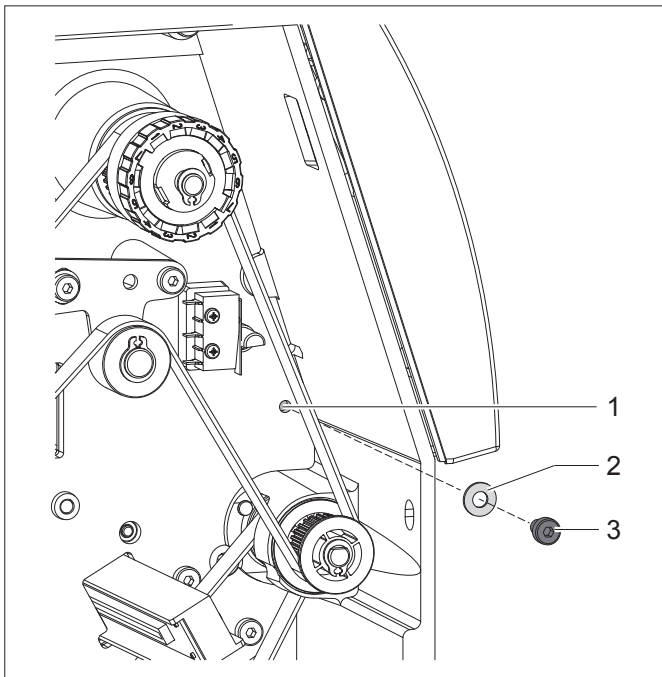

Montageanleitung

Entladebürste (Art.-Nr. 5958678)

Ausgabe: 3/10 · Art.-Nr. 9008694

Lieferumfang

- Entladebürste
- 2 Schrauben DIN7984-M4x6
- Scheibe DIN125-A4.3

Funktion

Die Entladebürste dient zum Abbau elektrostatischer Aufladungen in der Druckkopfumgebung.

Montage

Gefahr!

Lebensgefahr durch Stromschlag!

- ▶ Vor Öffnen der Rückwand Gerät vom Netz trennen und mindestens eine Minute warten, bis sich das Netzteil entladen hat.

- ▶ Rückwand demontieren.
- ▶ Schraube (3) mit Scheibe (2) von hinten in Bohrung (1) einschrauben.

Achtung!

- ▶ Scheibe (2) unbedingt einsetzen.

Ansonsten behindert die durch das Gehäuse ragende Schraube (3) das Öffnen und Schließen des Druckkopfs.

- ▶ Schraube (3) anziehen.
- ▶ Rückwand montieren.
- ▶ Entladebürste (5) mit unterem Langloch auf Gewinde der Schraube (3) aufsetzen.
- ▶ Entladebürste im oberen Langloch mit Schraube (6) an Bohrung (4) befestigen.