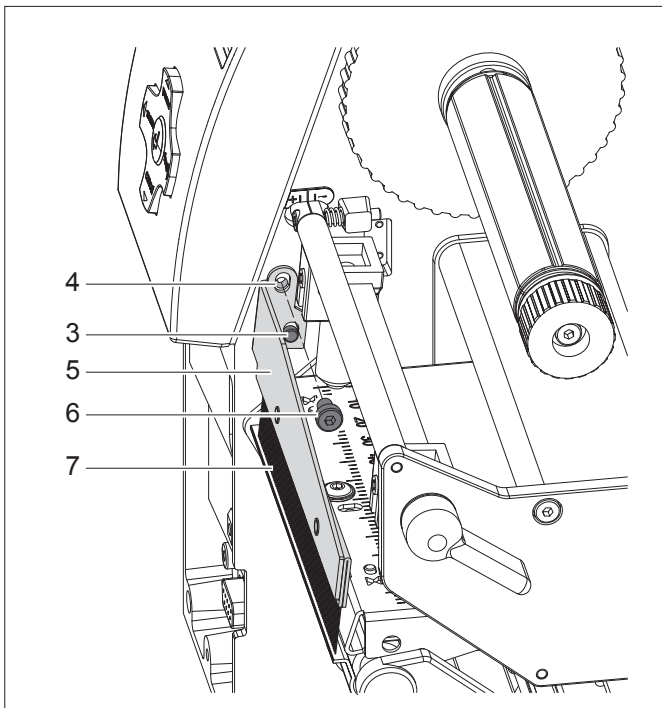

Montageanleitung

Entladebürste (Art.-Nr. 5958678)

Ausgabe: 3/10 · Art.-Nr. 9008694

Lieferumfang

- Entladebürste
- 2 Schrauben DIN7984-M4x6
- Scheibe DIN125-A4.3

Funktion

Die Entladebürste dient zum Abbau elektrostatischer Aufladungen in der Druckkopfumgebung.

Montage

Gefahr!

Lebensgefahr durch Stromschlag!

- ▶ Vor Öffnen der Rückwand Gerät vom Netz trennen und mindestens eine Minute warten, bis sich das Netzteil entladen hat.

- ▶ Rückwand demontieren.
- ▶ Schraube (3) mit Scheibe (2) von hinten in Bohrung (1) einschrauben.

Achtung!

- ▶ Scheibe (2) unbedingt einsetzen.

Ansonsten behindert die durch das Gehäuse ragende Schraube (3) das Öffnen und Schließen des Druckkopfs.

- ▶ Schraube (3) anziehen.
- ▶ Rückwand montieren.
- ▶ Entladebürste (5) mit unterem Langloch auf Gewinde der Schraube (3) aufsetzen.
- ▶ Entladebürste im oberen Langloch mit Schraube (6) an Bohrung (4) befestigen.